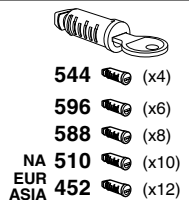

Kit

753

460R

460

1

753/460R

460

2**20** x 4**145** x 116 mm  x 8**144** x 2**146** x 1

HR Samo nekoliko okreta
HU Csak néhány fordítás
GR Μόνο μερικές στροφές
TR Yalnız birkaç kez çevirm
中文 只有几个转向
한국어 두 세번만
日本語 数回転のみ
ไทย หมุนเพียงไม่กี่รอบ

3

A

B

C

WW ▶ Thule Sweden AB, Box 69, 330 33 Hillerstorp, SWEDEN