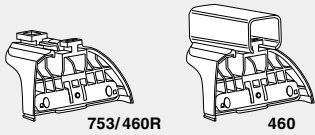

Kit 3120

HYUNDAI i30 SW, 5-dr Estate, 12-

This Kit is only for vehicles with fixpoint mounting.

460R
753

460

- 17 x 4
- 167 x 4
- 50784 x 4
- 50786 x 4
- 52272 x 4
- 52308 x 4
- 50273 x 1
- RR ↓ FR
- FL ↓ RL

Kit

753

460R

460

1

2

- GB** Only a few turns
- D** Nur wenige Umdrehungen
- F** Quelques tours uniquement
- NL** Slechts enkele slagen
- I** Solo qualche giro
- E** Sólo algunas vueltas
- PT** Noções básicas
- S** Endast några varv
- FIN** Vain muutama kierros