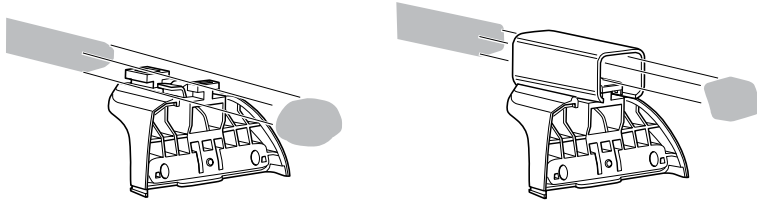

Kit 3120

HYUNDAI i30 SW, 5-dr Estate, 12-

This Kit is only for vehicles with fixpoint mounting.

460R
753

460

- 17 x 4
- 167 x 4
- 50784 x 4
- 50786 x 4
- 52272 x 4
- 52308 x 4
- 50273 x 1
- RR ↓ FR
- FL ↓ RL

Kit

753

460R

460

1

2

- GB** Only a few turns
- D** Nur wenige Umdrehungen
- F** Quelques tours uniquement
- NL** Slechts enkele slagen
- I** Solo qualche giro
- E** Sólo algunas vueltas
- PT** Noções básicas
- S** Endast några varv
- FIN** Vain muutama kierros