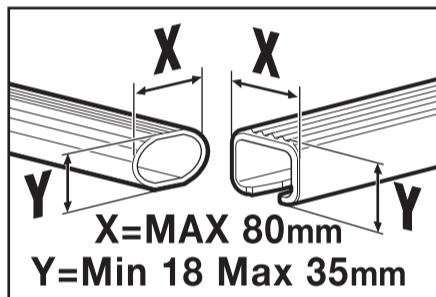

 **320**

 **400**

 **460**

 **580**

- GB** Fitting instructions
- D** Montageanleitung
- F** Instructions de montage
- NL** Montage-instructies
- I** Istruzioni per il montaggio
- E** Instrucciones de montaje
- PT** Instruções de Montagem
- S** Monteringsanvisning
- FIN** Asennusohje
- EST** Paigaldusjuhend
- LAT** Stiprināšanas instrukcija
- LIT** Pritvirtinimo instrukcijos
- PL** Instrukcja montażu
- RU** Инструкции по установке
- CZ** Návod na montáž
- SK** Návod na montáž
- SLO** Navodila za pritrjevanje
- HR** Uputa za sastavljanje
- HU** A felszerelés módja
- GR** Οδηγίες συναρμολόγησης
- N** Monteringsanvisning

Model	 320	 400	 460	 580
	50	75	75	75
	9	12	15	20
Fixing				

400/460/580

N.		Q.
1		1
2		1
3		1
4		4
5		4
6		4
7		4
8		4

320

N.		Q.
1		1
2		1
3		1
9		4
10		4
11		8
12		4

320/400/460/580

400/460/580

320/400/460/580

* 320 = 9 Kg 400 = 12 Kg 460 = 15 Kg 580 = 20 Kg

Cod. istr.	Creata da	Approvata da
F10507	AS/LM	DM
	Rev.	
	B	
	Data	
	22/04/2010	

F.LI MENABÒ s.r.l.
AUTOACCESSORI

Via 8 Marzo, 3 - Z.I. Corte tegge
42025 CAVRIAGO (RE) ITALY
Tel. +39-0522/942840 r.a. - 942798
Fax +39-0522/942948
e-mail: info@fli-menabo.it - http://www.fli-menabo.it