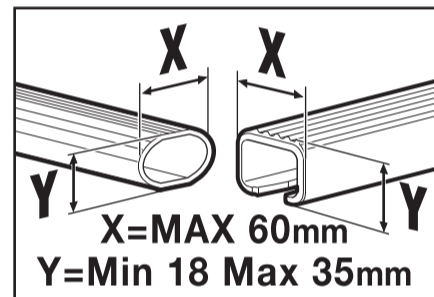

 **320**

 **400**

 **460**

 **580**

- GB** Fitting instructions
- D** Montageanleitung
- F** Instructions de montage
- NL** Montage-instructies
- I** Istruzioni per il montaggio
- E** Instrucciones de montaje
- PT** Instruções de Montagem
- S** Monteringsanvisning
- FIN** Asennusohje
- EST** Paigaldusjuhend
- LAT** Stiprināšanas instrukcija
- LIT** Pritvirtinimo instrukcijos
- PL** Instrukcja montażu
- RU** Инструкции по установке
- CZ** Návod na montáž
- SK** Návod na montáž
- SLO** Navodila za pritrjevanje
- HR** Uputa za sastavljanje
- HU** A felszerelés módja
- GR** Οδηγίες συναρμολόγησης
- N** Monteringsanvisning

Model	 320	 400	 460	 580
	50	75	75	75
	9	12	15	20
Fixing				

400/460/580

N.		Q.
1		1
2		1
3		1
4		4
5		4
6		4
7		4
8		4

320

N.		Q.
1		1
2		1
3		1
9		4
10		4
11		8
12		4

320/400/460/580

400/460/580

320/400/460/580

* 320 = 9 Kg 400 = 12 Kg 460 = 15 Kg 580 = 20 Kg

Cod. istr.	Creata da	Approvata da
F10507	AS/LM	DM
	Rev.	
	B	
	Data	
	22/04/2010	

F.LI MENABÒ s.r.l.
AUTOACCESSORI

Via 8 Marzo, 3 - Z.I. Corte tegge
42025 CAVRIAGO (RE) ITALY
Tel. +39-0522/942840 r.a. - 942798
Fax +39-0522/942948
e-mail: info@fli-menabo.it - http://www.fli-menabo.it