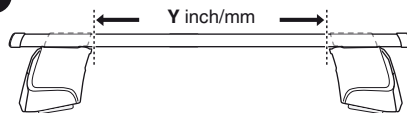

480R

480

1

2

MERCEDES BENZ CLK (W208), 2-dr Coupé, 97-02

X inch **X mm**
37 1/4" **946 mm**

1

2

MERCEDES BENZ CLK (W208), 2-dr Coupé, 97-02

Y inch **Y mm**
36 5/8" **931 mm**

4

MERCEDES BENZ CLK (W208), 2-dr Coupé, 97-02

5

	X mm	Y mm	X inch	Y inch
MERCEDES BENZ CLK (W208), 2-dr Coupé, 97-02	190 mm	630 mm	7 1/2"	24 3/4"