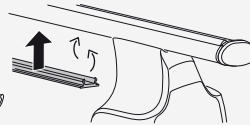

3

754

750

1

2

MERCEDES BENZ CLK (W208), 2-dr Coupé, 97-02

X
29,5

1

2

MERCEDES BENZ CLK (W208), 2-dr Coupé, 97-02

Y
28

480R

480

1

2

MERCEDES BENZ CLK (W208), 2-dr Coupé, 97-02

X inch   **X mm**
37 1/4"   **946 mm**

1

2

MERCEDES BENZ CLK (W208), 2-dr Coupé, 97-02

Y inch   **Y mm**
36 5/8"   **931 mm**