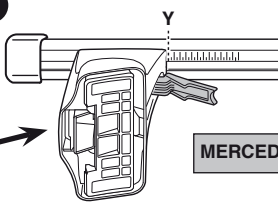

1

2

MERCEDES BENZ CLK (W208), 2-dr Coupé, 97-02

X
29,5

1

2

MERCEDES BENZ CLK (W208), 2-dr Coupé, 97-02

Y
28

480R

480

1

2

MERCEDES BENZ CLK (W208), 2-dr Coupé, 97-02

X inch **X mm**
37 1/4" **946 mm**

1

2

MERCEDES BENZ CLK (W208), 2-dr Coupé, 97-02

Y inch **Y mm**
36 5/8" **931 mm**

4

MERCEDES BENZ CLK (W208), 2-dr Coupé, 97-02

5

	X mm	Y mm	X inch	Y inch
MERCEDES BENZ CLK (W208), 2-dr Coupé, 97-02	190 mm	630 mm	7 1/2"	24 3/4"