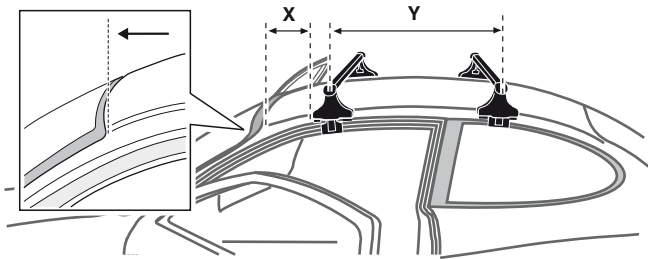

480R

480

1

2

MERCEDES BENZ CLK (W208), 2-dr Coupé, 97-02

X inch **X mm**
37 1/4" **946 mm**

1

2

MERCEDES BENZ CLK (W208), 2-dr Coupé, 97-02

Y inch **Y mm**
36 5/8" **931 mm**

4

MERCEDES BENZ CLK (W208), 2-dr Coupé, 97-02

5

	X mm	Y mm	X inch	Y inch
MERCEDES BENZ CLK (W208), 2-dr Coupé, 97-02	190 mm	630 mm	7 1/2"	24 3/4"

GB/US Tighten alternately

D Die Schrauben abwechselnd anziehen

F Serrer alternativement chaque côté

NL Afwisselend aan de linker- en de rechterkant aandraaien

I Alternare il serraggio delle viti

E Apretar alternativamente