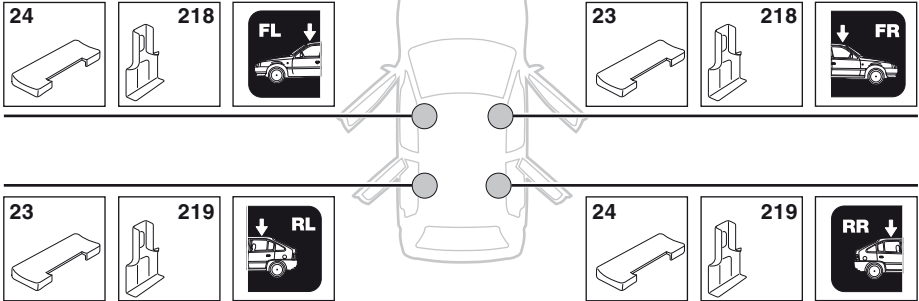

480R

480

1

2

MERCEDES BENZ CLK (W208), 2-dr Coupé, 97-02

X inch **X mm**
37 1/4" **946 mm**

1

2

MERCEDES BENZ CLK (W208), 2-dr Coupé, 97-02

Y inch **Y mm**
36 5/8" **931 mm**

4

MERCEDES BENZ CLK (W208), 2-dr Coupé, 97-02

5

	X mm	Y mm	X inch	Y inch
MERCEDES BENZ CLK (W208), 2-dr Coupé, 97-02	190 mm	630 mm	7 1/2"	24 3/4"