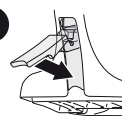

MERCEDES BENZ CLK (W208), 2-dr Coupé, 97-02

Y inch **Y mm**
36 5/8" **931 mm**

4

MERCEDES BENZ CLK (W208), 2-dr Coupé, 97-02

5

	X mm	Y mm	X inch	Y inch
MERCEDES BENZ CLK (W208), 2-dr Coupé, 97-02	190 mm	630 mm	7 1/2"	24 3/4"