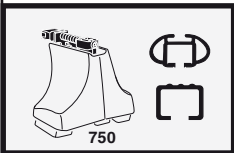

6

480R/754

480

*
3 Nm

*

*
≈ 3 Nm

750

4 Nm

1

2

1

2

1

2