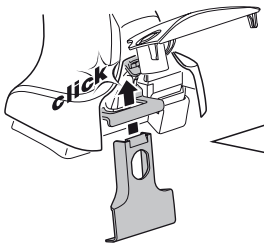

4

MERCEDES BENZ CLK (W208), 2-dr Coupé, 97-02