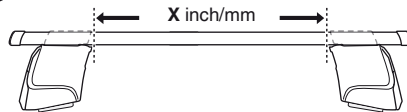

1

2

MERCEDES BENZ CLK (W208), 2-dr Coupé, 97-02

X
29,5

1

2

MERCEDES BENZ CLK (W208), 2-dr Coupé, 97-02

Y
28

480R

480

1

2

MERCEDES BENZ CLK (W208), 2-dr Coupé, 97-02

X inch **X mm**
37 1/4" **946 mm**

1

2

MERCEDES BENZ CLK (W208), 2-dr Coupé, 97-02

Y inch **Y mm**
36 5/8" **931 mm**

4

MERCEDES BENZ CLK (W208), 2-dr Coupé, 97-02

5

	X mm	Y mm	X inch	Y inch
MERCEDES BENZ CLK (W208), 2-dr Coupé, 97-02	190 mm	630 mm	7 1/2"	24 3/4"