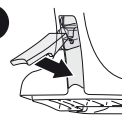

3

754

750

1

2

MERCEDES BENZ CLK (W208), 2-dr Coupé, 97-02

X
29,5

1

2

MERCEDES BENZ CLK (W208), 2-dr Coupé, 97-02

Y
28

480R

480

1

2

MERCEDES BENZ CLK (W208), 2-dr Coupé, 97-02

X inch   **X mm**
37 1/4"   **946 mm**

1

2

MERCEDES BENZ CLK (W208), 2-dr Coupé, 97-02

Y inch   **Y mm**
36 5/8"   **931 mm**