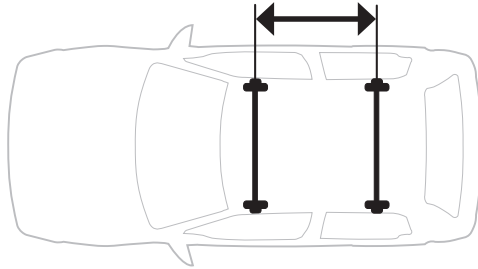

1.2

D

E

F

2

Min 610mm / 24 inch

A

B