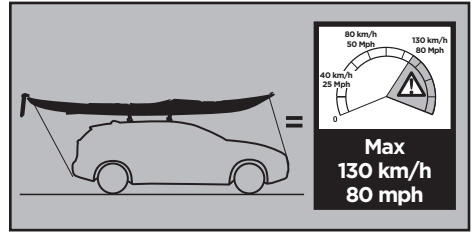

1.2

D

E

F

2

Min 610mm / 24 inch

A

B