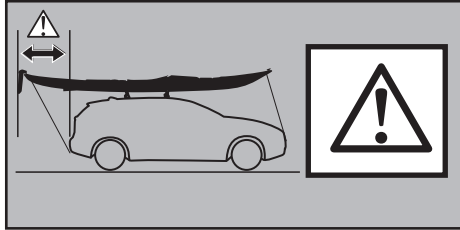

1.2

D

E

F

2

Min 610mm / 24 inch

A

B