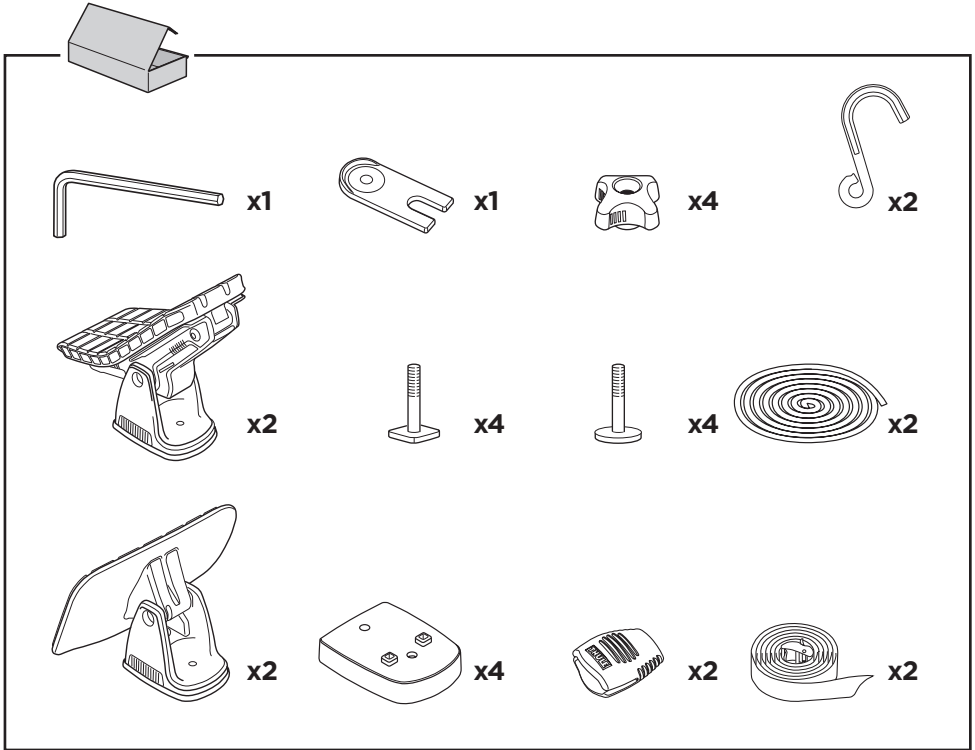

# > Instructions

Thule WingBar

Thule AeroBar

Thule ProBar

Thule SlideBar

**896000**

C.20161123  
506-7225-02

Bring your life  
thule.com