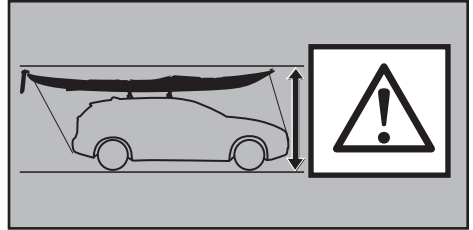

1.2

D

E

F

2

Min 610mm / 24 inch

A

B