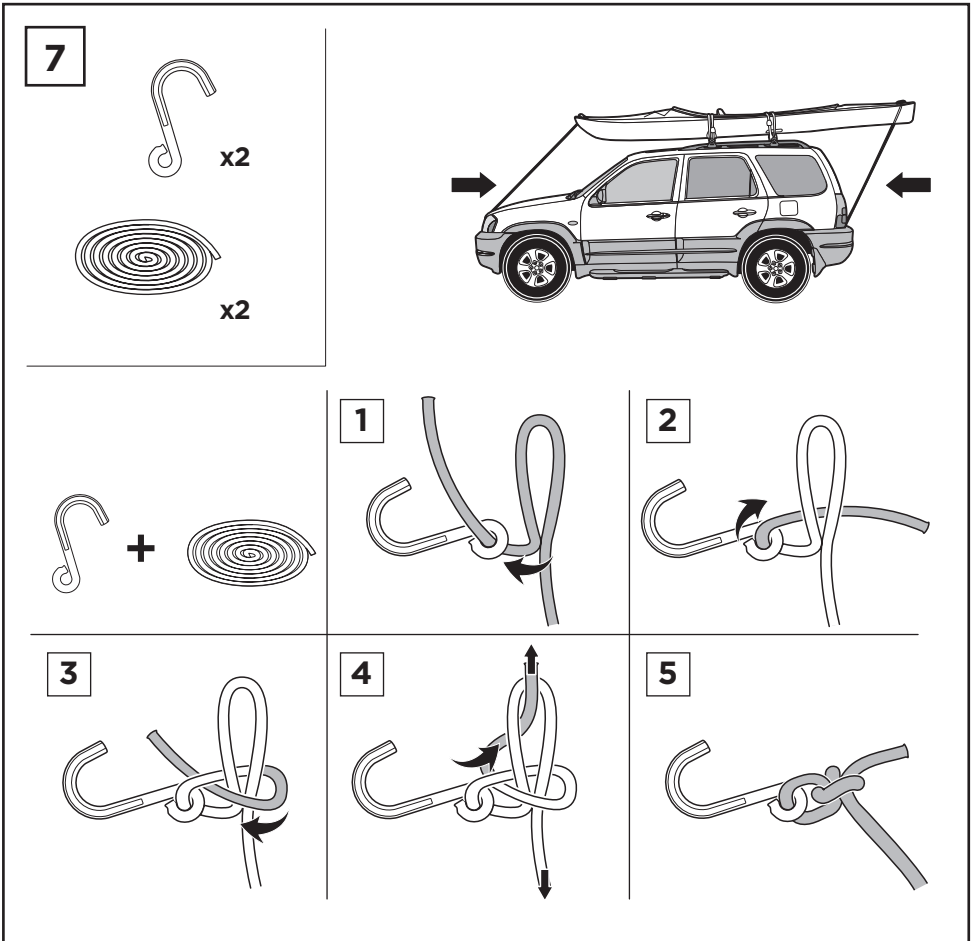

1.2

D

E

F

2

Min 610mm / 24 inch

A

B