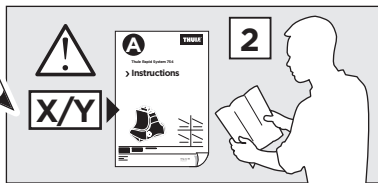

342 x2

1357 x4

x1

x1

1

	X (scale)	X (mm)	X (inch)
FORD Mondeo (Mk. V), 4-dr Sedan, 15-	43	1081	42 1/2
FORD Mondeo (Mk. V), 5-dr Hatchback, 15-	43,5	1086	42 3/4

	Y (scale)	Y (mm)	Y (inch)
FORD Mondeo (Mk. V), 4-dr Sedan, 15-	42,5	1076	42 3/8
FORD Mondeo (Mk. V), 5-dr Hatchback, 15-	43	1081	42 1/2