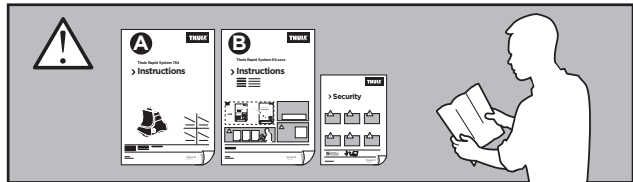

Thule Rapid System Kit 1774

> Instructions

FORD Mondeo (Mk. V), 4-dr Sedan, 15-
FORD Mondeo (Mk. V), 5-dr Hatchback, 15-

ISO 11154-E

141774
C.20150916
519-1774-02

Bring your life
thule.com

456 x1

457 x1