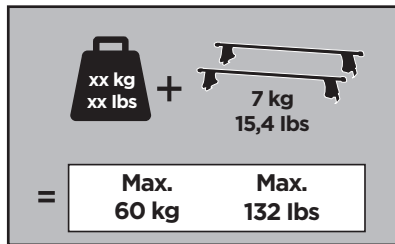

ISO 11154-E

141774
C.20150916
519-1774-02

Bring your life
thule.com