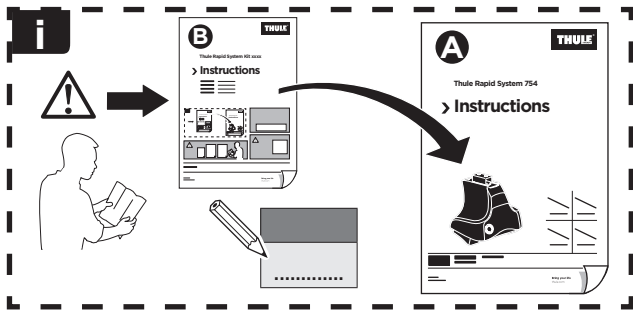

Thule Rapid System Kit 1774

> Instructions

FORD Mondeo (Mk. V), 4-dr Sedan, 15-
FORD Mondeo (Mk. V), 5-dr Hatchback, 15-

ISO 11154-E

141774
C.20150916
519-1774-02

Bring your life
thule.com

456 x1

457 x1