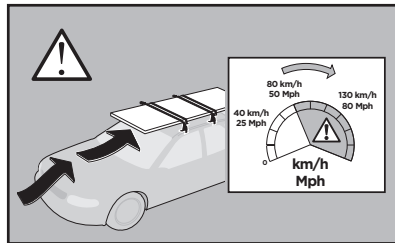

ISO 11154-E

141774
C.20150916
519-1774-02

Bring your life
thule.com