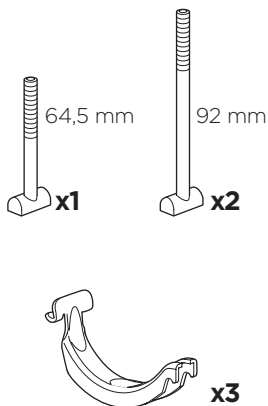

Adapter Kit 8895

> Instructions

Square bars

Aluminum bars

889500

A6.20150601
501-8079-01

Bring your life
thule.com

EN	Only a few turns	UK	Лише декілька обертів
DE	Nur wenige Umdrehungen	BG	Само няколко завъртания
FR	Quelques tours uniquement	CS	Pouze několik otáček
NL	Slechts enkele slagen	SK	Len niekoľko otáčok
IT	Solo qualche giro	SL	Le nekaj obratov
ES	Sólo algunas vueltas	HR/BIH	Samo nekoliko okreta
PT	Apenas algumas voltas	RO	Doar câteva rotiri
SV	Endast några varv	HU	Csak néhány fordítás
DK	Kun nogle få omgange	EL	Μόνο λίγες περιστροφές
NO	Bare noen få omdreininger	TR	Yalnızca birkaç tur
FI	Vain muutama kierros	AR	بعض دورات فقط
ET	Ainult mõni pööre	HE	רק מספר סיבובים
LV	Tikai daži apgriezieni	ZH	仅几圈
LT	Tik keli pasukimai	JA	2～3回転のみ
PL	Wystarczy kilka obrotów	KO	몇 번만 돌리면 됨
RU	Только несколько оборотов	TH	เพียงสองสามรอบ

1

x2

x1

64,5 mm

x1

92 mm

x2

2