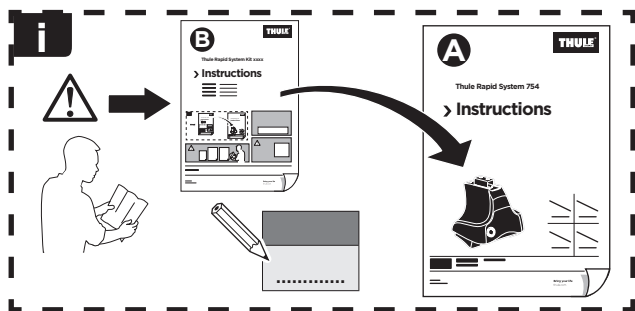

Thule Rapid System Kit 1820

> Instructions

KIA Soul EV, 5-dr Hatchback, 14-

ISO 11154-E

141820
C.20160212
519-1820-01

Bring your life
thule.com

1

	X (scale)	X (mm)	X (inch)
KIA Soul EV, 5-dr Hatchback, 14-	41	1061	41 ³ / ₄

	Y (scale)	Y (mm)	Y (inch)
KIA Soul EV, 5-dr Hatchback, 14-	40	1051	41 ³ / ₈

2

KIA Soul EV, 5-dr Hatchback, 14-

3

	W (mm)	Z (mm)	W (inch)	Z (inch)
KIA Soul EV, 5-dr Hatchback, 14-	290	730	11 ³ / ₈	28 ³ / ₄