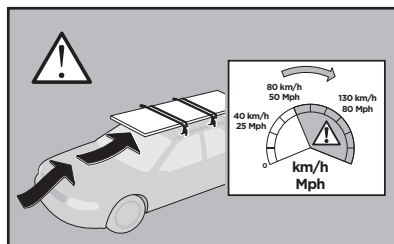

Thule Rapid System Kit 1820

> Instructions

KIA Soul EV, 5-dr Hatchback, 14-

ISO 11154-E

141820
C.20160212
519-1820-01

Bring your life
thule.com

1

	X (scale)	X (mm)	X (inch)
KIA Soul EV, 5-dr Hatchback, 14-	41	1061	41 ³ / ₄

	Y (scale)	Y (mm)	Y (inch)
KIA Soul EV, 5-dr Hatchback, 14-	40	1051	41 ³ / ₈

2

KIA Soul EV, 5-dr Hatchback, 14-

3

	W (mm)	Z (mm)	W (inch)	Z (inch)
KIA Soul EV, 5-dr Hatchback, 14-	290	730	11 ³ / ₈	28 ³ / ₄