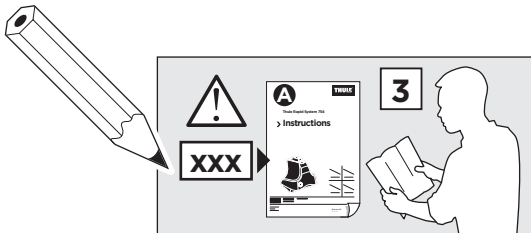

Thule Rapid System Kit 1820

> Instructions

KIA Soul EV, 5-dr Hatchback, 14-

ISO 11154-E

141820
C.20160212
519-1820-01

Bring your life
thule.com

1

	X (scale)	X (mm)	X (inch)
KIA Soul EV, 5-dr Hatchback, 14-	41	1061	41 ³ / ₄

	Y (scale)	Y (mm)	Y (inch)
KIA Soul EV, 5-dr Hatchback, 14-	40	1051	41 ³ / ₈

2

KIA Soul EV, 5-dr Hatchback, 14-

3

	W (mm)	Z (mm)	W (inch)	Z (inch)
KIA Soul EV, 5-dr Hatchback, 14-	290	730	11 ³ / ₈	28 ³ / ₄