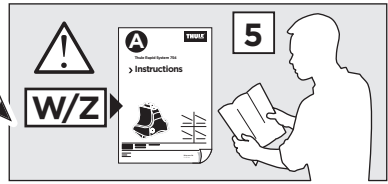

Thule Rapid System Kit 1820

> Instructions

KIA Soul EV, 5-dr Hatchback, 14-

ISO 11154-E

141820
C.20160212
519-1820-01

Bring your life
thule.com

1

	X (scale)	X (mm)	X (inch)
KIA Soul EV, 5-dr Hatchback, 14-	41	1061	41 ³ / ₄

	Y (scale)	Y (mm)	Y (inch)
KIA Soul EV, 5-dr Hatchback, 14-	40	1051	41 ³ / ₈

2

KIA Soul EV, 5-dr Hatchback, 14-

3

	W (mm)	Z (mm)	W (inch)	Z (inch)
KIA Soul EV, 5-dr Hatchback, 14-	290	730	11 ³ / ₈	28 ³ / ₄