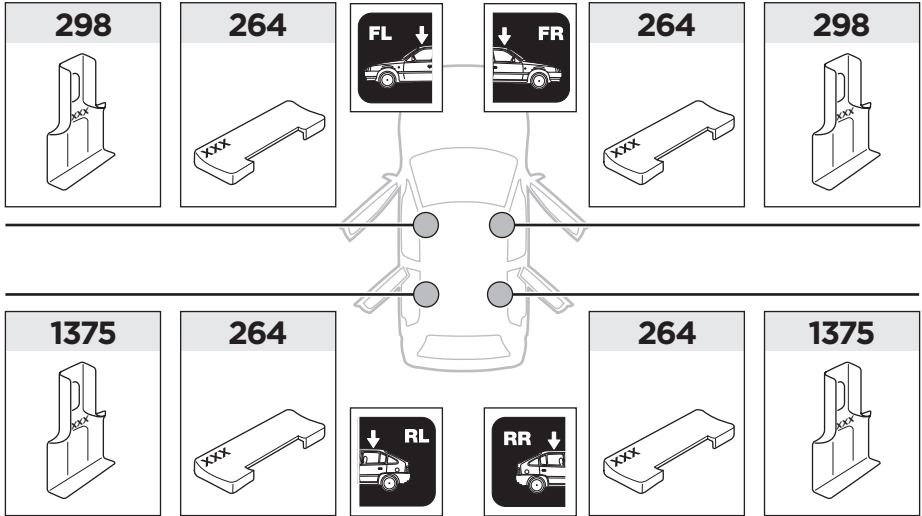

Thule Rapid System Kit 1820

> Instructions

KIA Soul EV, 5-dr Hatchback, 14-

ISO 11154-E

141820
C.20160212
519-1820-01

Bring your life
thule.com

1

	X (scale)	X (mm)	X (inch)
KIA Soul EV, 5-dr Hatchback, 14-	41	1061	41 ³ / ₄

	Y (scale)	Y (mm)	Y (inch)
KIA Soul EV, 5-dr Hatchback, 14-	40	1051	41 ³ / ₈

2

KIA Soul EV, 5-dr Hatchback, 14-

3

	W (mm)	Z (mm)	W (inch)	Z (inch)
KIA Soul EV, 5-dr Hatchback, 14-	290	730	11 ³ / ₈	28 ³ / ₄