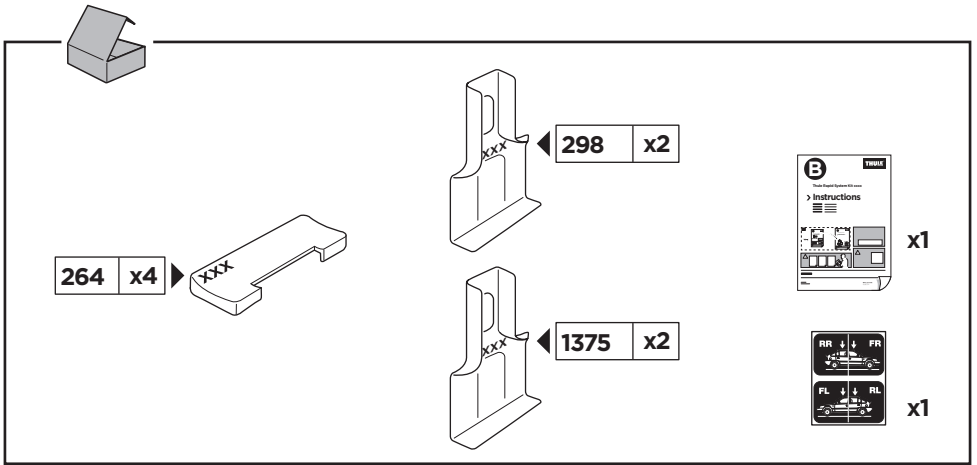

Thule Rapid System Kit 1820

> Instructions

KIA Soul EV, 5-dr Hatchback, 14-

ISO 11154-E

141820
C.20160212
519-1820-01

Bring your life
thule.com

1

	X (scale)	X (mm)	X (inch)
KIA Soul EV, 5-dr Hatchback, 14-	41	1061	41 ³ / ₄

	Y (scale)	Y (mm)	Y (inch)
KIA Soul EV, 5-dr Hatchback, 14-	40	1051	41 ³ / ₈

2

KIA Soul EV, 5-dr Hatchback, 14-

3

	W (mm)	Z (mm)	W (inch)	Z (inch)
KIA Soul EV, 5-dr Hatchback, 14-	290	730	11 ³ / ₈	28 ³ / ₄