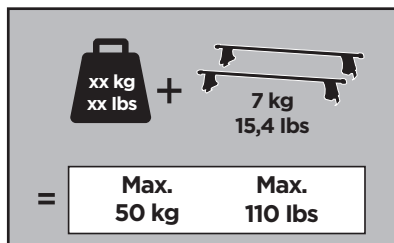

Thule Rapid System Kit 1820

> Instructions

KIA Soul EV, 5-dr Hatchback, 14-

ISO 11154-E

141820
C.20160212
519-1820-01

Bring your life
thule.com

1

	X (scale)	X (mm)	X (inch)
KIA Soul EV, 5-dr Hatchback, 14-	41	1061	41 ³ / ₄

	Y (scale)	Y (mm)	Y (inch)
KIA Soul EV, 5-dr Hatchback, 14-	40	1051	41 ³ / ₈

2

KIA Soul EV, 5-dr Hatchback, 14-

3

	W (mm)	Z (mm)	W (inch)	Z (inch)
KIA Soul EV, 5-dr Hatchback, 14-	290	730	11 ³ / ₈	28 ³ / ₄