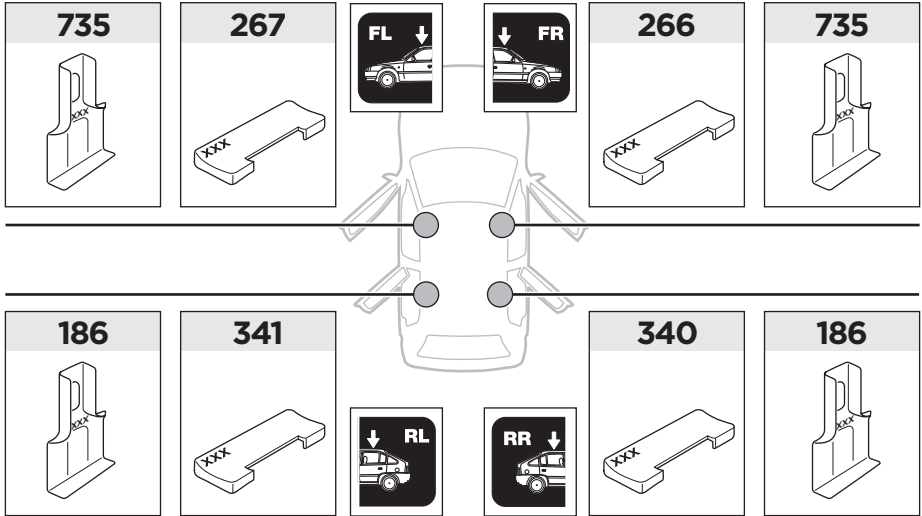

	X (scale)	X (mm)	X (inch)
FORD Ka, 5-dr Hatchback, 14-	35	1001	39 ³ / ₈
FORD Ka +, 4-dr Sedan, 14-	40	1051	41 ³ / ₈

	Y (scale)	Y (mm)	Y (inch)
FORD Ka, 5-dr Hatchback, 14-	31	961	37 ⁷ / ₈
FORD Ka +, 4-dr Sedan, 14-	32	971	38 ¹ / ₄

2

FORD Ka, 5-dr Hatchback, 14-

FORD Ka +, 4-dr Sedan, 14-

3

	W (mm)	Z (mm)	W (inch)	Z (inch)
FORD Ka , 5-dr Hatchback, 14-	300	650	11 3/4	25 5/8
FORD Ka + , 4-dr Sedan, 14-	250	700	9 7/8	27 1/2