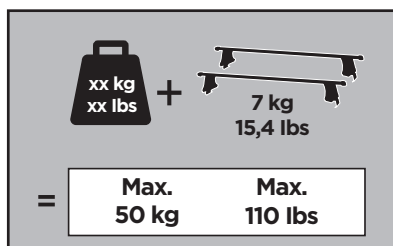

ISO 11154-E

141832
C.20160406
519-1832-01

Bring your life
thule.com