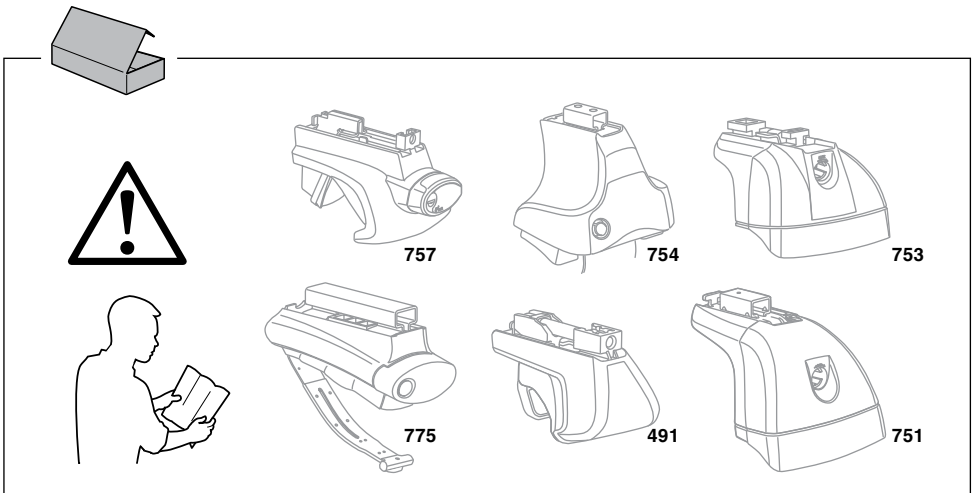

960100 963100  
961100 969100  
962100

ISO 11154-E

**THULE**<sup>®</sup>  
SWEDEN

<b>960</b>	2,3 kg	5,1 lbs
<b>961</b>	2,5 kg	5,5 lbs
<b>962</b>	2,9 kg	6,4 lbs
<b>963</b>	3,2 kg	7,1 lbs
<b>969</b>	2,7 kg	5,9 lbs