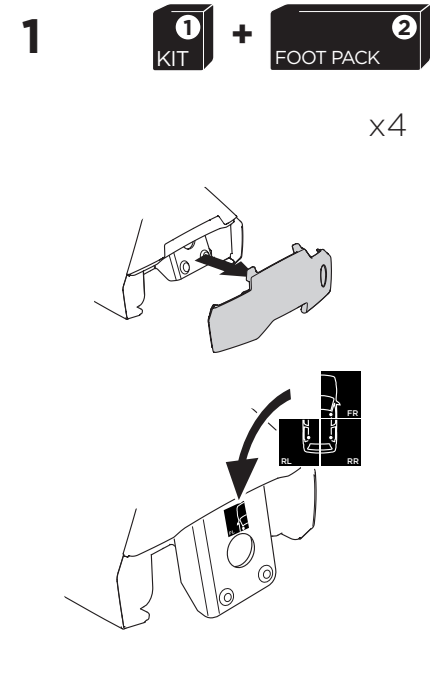

1

Kit 5202

AUDI A6, 4-dr Sedan, 19-

ISO 11154-E