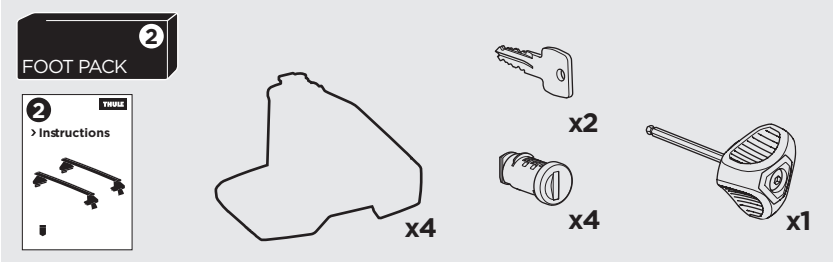

## Kit 5202

AUDI A6, 4-dr Sedan, 19-

ISO 11154-E

THULE WingBar Evo	THULE WingBar Edge	THULE WingBar	THULE SquareBar	<b>Evo X (scale)</b>	<b>Edge X (scale)</b>
<b>AUDI A6, 4-dr Sedan, 19-</b>				<b>42</b>	<b>M</b>

THULE ProBar	THULE SlideBar	<b>X (mm/inch)</b>		
<b>AUDI A6, 4-dr Sedan, 19-</b>		<b>1071 mm / 42 1/8"</b>		

THULE WingBar Evo	THULE WingBar Edge	THULE WingBar	THULE SquareBar	<b>Evo Y (scale)</b>	<b>Edge Y (scale)</b>
<b>AUDI A6, 4-dr Sedan, 19-</b>				<b>41</b>	<b>O</b>

THULE ProBar	THULE SlideBar	<b>Y (mm/inch)</b>		
<b>AUDI A6, 4-dr Sedan, 19-</b>		<b>1061 mm / 41 3/4"</b>		

	<b>W (mm/inch)</b>	<b>Z (mm/inch)</b>
<b>AUDI A6, 4-dr Sedan, 19-</b>	<b>740 mm / 29 1/8"</b>	<b>235 mm / 9 1/4"</b>