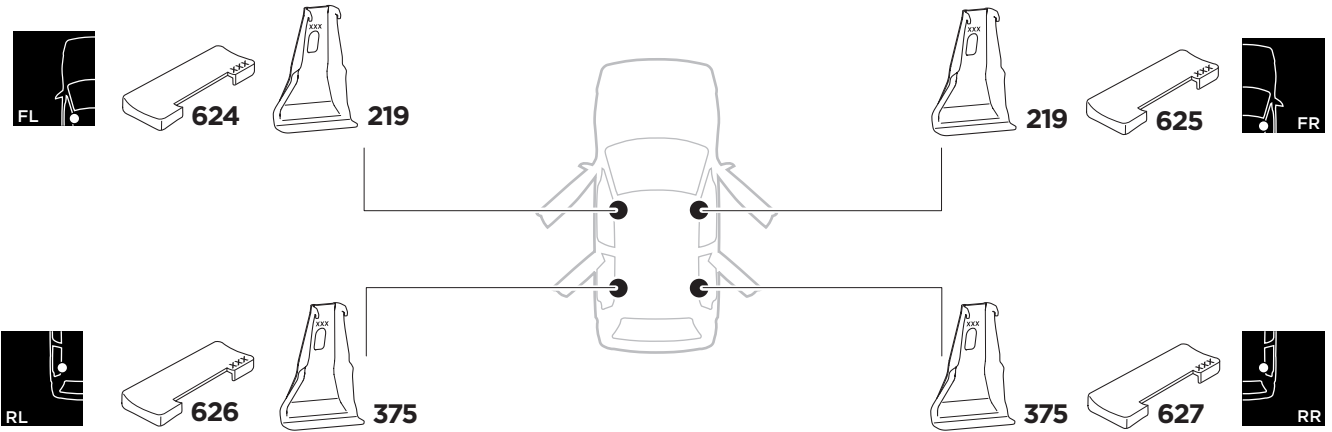

## Kit 5202

AUDI A6, 4-dr Sedan, 19-

ISO 11154-E

THULE WingBar Evo	THULE WingBar Edge	THULE WingBar	THULE SquareBar	<b>Evo X (scale)</b>	<b>Edge X (scale)</b>
<b>AUDI A6, 4-dr Sedan, 19-</b>				<b>42</b>	<b>M</b>

THULE ProBar	THULE SlideBar	<b>X (mm/inch)</b>		
<b>AUDI A6, 4-dr Sedan, 19-</b>		<b>1071 mm / 42 1/8"</b>		

THULE WingBar Evo	THULE WingBar Edge	THULE WingBar	THULE SquareBar	<b>Evo Y (scale)</b>	<b>Edge Y (scale)</b>
<b>AUDI A6, 4-dr Sedan, 19-</b>				<b>41</b>	<b>O</b>

THULE ProBar	THULE SlideBar	<b>Y (mm/inch)</b>		
<b>AUDI A6, 4-dr Sedan, 19-</b>		<b>1061 mm / 41 3/4"</b>		

	<b>W (mm/inch)</b>	<b>Z (mm/inch)</b>
<b>AUDI A6, 4-dr Sedan, 19-</b>	<b>740 mm / 29 1/8"</b>	<b>235 mm / 9 1/4"</b>