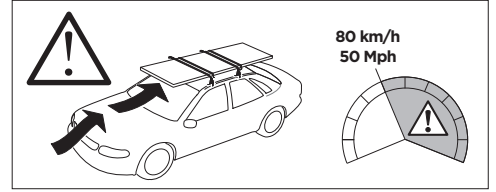

1

Kit 5202

AUDI A6, 4-dr Sedan, 19-

ISO 11154-E