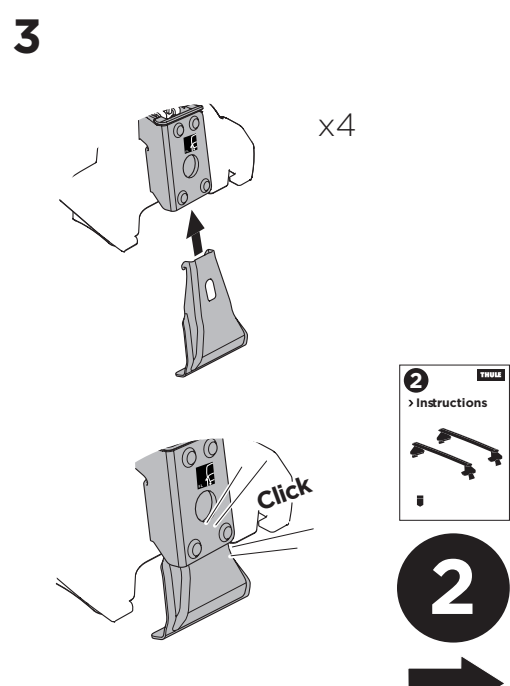

1

Kit 5202

AUDI A6, 4-dr Sedan, 19-

ISO 11154-E