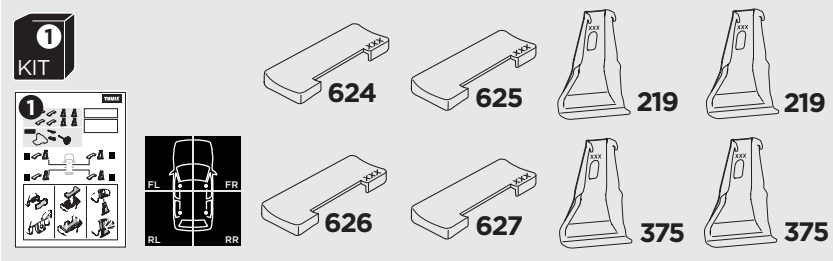

## Kit 5202

AUDI A6, 4-dr Sedan, 19-

ISO 11154-E

THULE WingBar Evo	THULE WingBar Edge	THULE WingBar	THULE SquareBar	<b>Evo X (scale)</b>	<b>Edge X (scale)</b>
<b>AUDI A6, 4-dr Sedan, 19-</b>				<b>42</b>	<b>M</b>

THULE ProBar	THULE SlideBar	<b>X (mm/inch)</b>		
<b>AUDI A6, 4-dr Sedan, 19-</b>		<b>1071 mm / 42 1/8"</b>		

THULE WingBar Evo	THULE WingBar Edge	THULE WingBar	THULE SquareBar	<b>Evo Y (scale)</b>	<b>Edge Y (scale)</b>
<b>AUDI A6, 4-dr Sedan, 19-</b>				<b>41</b>	<b>O</b>

THULE ProBar	THULE SlideBar	<b>Y (mm/inch)</b>		
<b>AUDI A6, 4-dr Sedan, 19-</b>		<b>1061 mm / 41 3/4"</b>		

	<b>W (mm/inch)</b>	<b>Z (mm/inch)</b>
<b>AUDI A6, 4-dr Sedan, 19-</b>	<b>740 mm / 29 1/8"</b>	<b>235 mm / 9 1/4"</b>