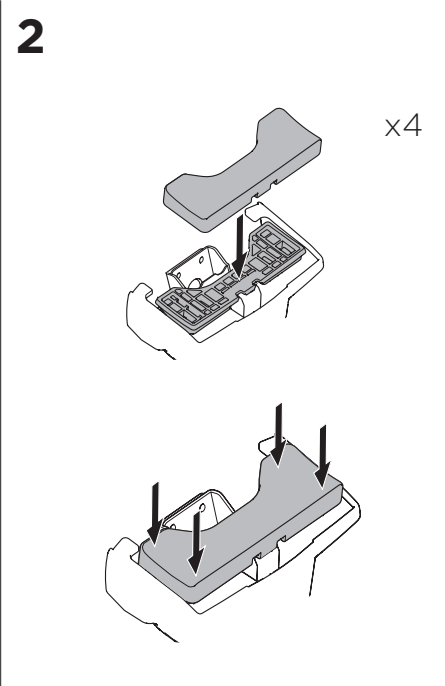

## Kit 5202

AUDI A6, 4-dr Sedan, 19-

ISO 11154-E

THULE WingBar Evo	THULE WingBar Edge	THULE WingBar	THULE SquareBar	<b>Evo X (scale)</b>	<b>Edge X (scale)</b>
<b>AUDI A6, 4-dr Sedan, 19-</b>				<b>42</b>	<b>M</b>

THULE ProBar	THULE SlideBar	<b>X (mm/inch)</b>		
<b>AUDI A6, 4-dr Sedan, 19-</b>		<b>1071 mm / 42 1/8"</b>		

THULE WingBar Evo	THULE WingBar Edge	THULE WingBar	THULE SquareBar	<b>Evo Y (scale)</b>	<b>Edge Y (scale)</b>
<b>AUDI A6, 4-dr Sedan, 19-</b>				<b>41</b>	<b>O</b>

THULE ProBar	THULE SlideBar	<b>Y (mm/inch)</b>		
<b>AUDI A6, 4-dr Sedan, 19-</b>		<b>1061 mm / 41 3/4"</b>		

	<b>W (mm/inch)</b>	<b>Z (mm/inch)</b>
<b>AUDI A6, 4-dr Sedan, 19-</b>	<b>740 mm / 29 1/8"</b>	<b>235 mm / 9 1/4"</b>