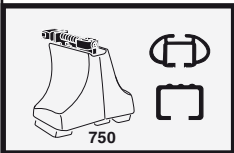

한국어 번갈아 가며 조이십시오.

日本語 交互に締め付けてください。

ไทย ชั้นโนแบบสลับ

6

480R/754

480

THULE
SWEDEN
**ONE
KEY
SYSTEM**

| | | |
|------|--|-------|
| | | (x4) |
| | | (x6) |
| | | (x8) |
| NA | | (x10) |
| EUR | | (x12) |
| ASIA | | (x12) |