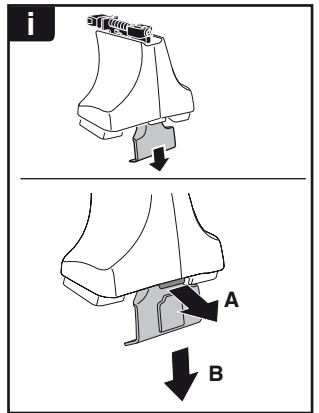

한국어 번갈아 가며 조이십시오.

日本語 交互に締め付けてください。

ไทย ชั้นโนแบบสลับ

6

480R/754

480

THULE
SWEDEN
**ONE
KEY
SYSTEM**

| | | |
|------|--|-------|
| | | (x4) |
| | | (x6) |
| | | (x8) |
| NA | | (x10) |
| EUR | | (x12) |
| ASIA | | (x12) |