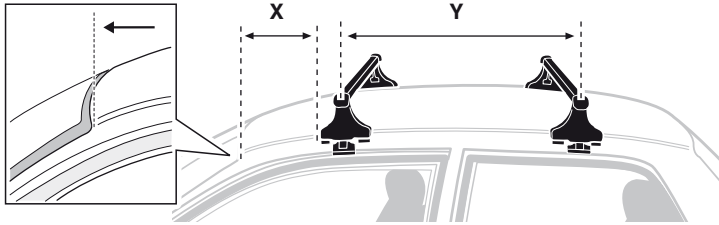

4

HYUNDAI i10, 5-dr Hatchback, 08-

5

| | X mm | Y mm | X inch | Y inch |
|----------------------------------|--------|--------|--------|---------|
| HYUNDAI i10, 5-dr Hatchback, 08- | 210 mm | 700 mm | 8 1/4" | 27 1/2" |

GB/US Tighten alternately

D Die Schrauben abwechselnd anziehen

F Serrer alternativement chaque côté

NL Afwisselend aan de linker- en de rechterkant aandraaien

I Alternare il serraggio delle viti

E Apertar alternativamente