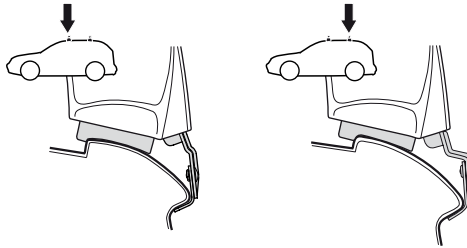

4

HYUNDAI i10, 5-dr Hatchback, 08-

5

| | X mm | Y mm | X inch | Y inch |
|----------------------------------|--------|--------|--------|---------|
| HYUNDAI i10, 5-dr Hatchback, 08- | 210 mm | 700 mm | 8 1/4" | 27 1/2" |

GB/US Tighten alternately

D Die Schrauben abwechselnd anziehen

F Serrer alternativement chaque côté

NL Afwisselend aan de linker- en de rechterkant aandraaien

I Alternare il serraggio delle viti

E Apertar alternativamente