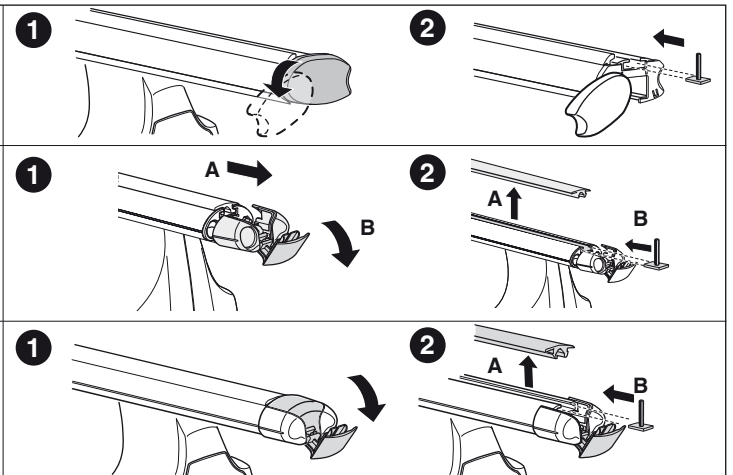

한국어 번갈아 가며 조이십시오.

日本語 交互に締め付けてください。

ไทย ชั้นโนแบบสลับ

6

480R/754

480

THULE
SWEDEN
**ONE
KEY
SYSTEM**

| | | |
|------|--|-------|
| | | (x4) |
| | | (x6) |
| | | (x8) |
| NA | | (x10) |
| EUR | | (x12) |
| ASIA | | (x12) |