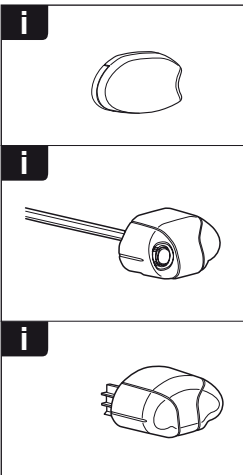

한국어 번갈아 가며 조이십시오.

日本語 交互に締め付けてください。

ไทย ชั้นโนแบบสลับ

6

480R/754

480

THULE
SWEDEN
**ONE
KEY
SYSTEM**

| | | |
|------|--|-------|
| | | (x4) |
| | | (x6) |
| | | (x8) |
| NA | | (x10) |
| EUR | | (x12) |
| ASIA | | (x12) |