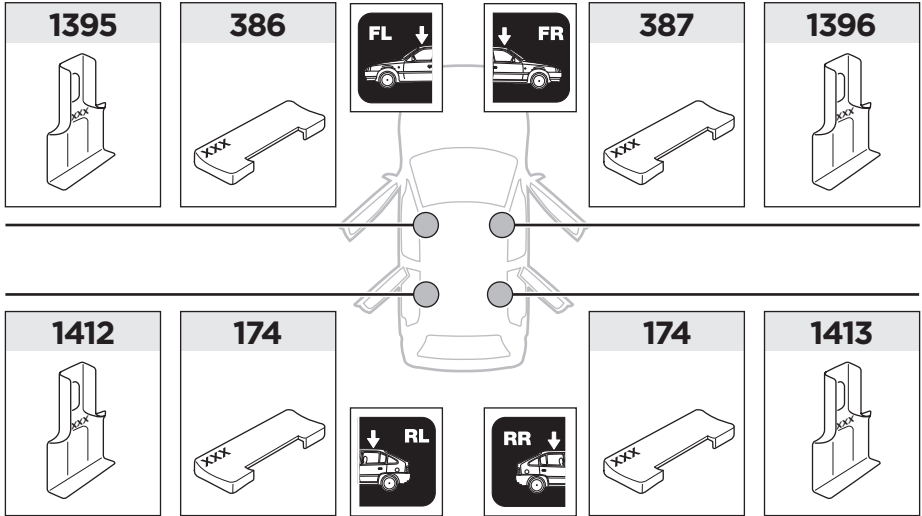

x1

1

	X (scale)	X (mm)	X (inch)
TOYOTA C-HR, 4-dr Coupé, 17-	34 1/2	996	39 1/4

	Y (scale)	Y (mm)	Y (inch)
TOYOTA C-HR, 4-dr Coupé, 17-	33	981	38 5/8

**2**

**TOYOTA C-HR, 4-dr Coupé, 17-**

**3**

	W (mm)	Z (mm)	W (inch)	Z (inch)
<b>TOYOTA C-HR, 4-dr Coupé, 17-</b>	<b>230</b>	<b>775</b>	<b>9</b>	<b>30 1/2</b>