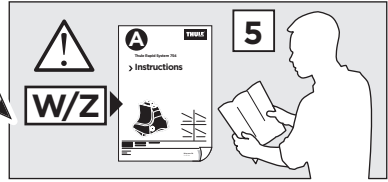

x1

1

	X (scale)	X (mm)	X (inch)
TOYOTA C-HR, 4-dr Coupé, 17-	34 1/2	996	39 1/4

	Y (scale)	Y (mm)	Y (inch)
TOYOTA C-HR, 4-dr Coupé, 17-	33	981	38 5/8

**2**

**TOYOTA C-HR, 4-dr Coupé, 17-**

**3**

	W (mm)	Z (mm)	W (inch)	Z (inch)
<b>TOYOTA C-HR, 4-dr Coupé, 17-</b>	<b>230</b>	<b>775</b>	<b>9</b>	<b>30 1/2</b>