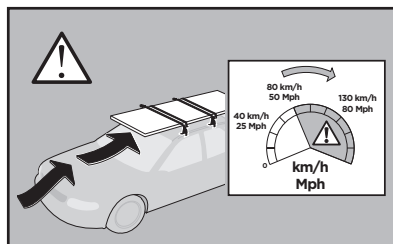

ISO 11154-E

141849

C.20170307

519-1849-01

Bring your life

thule.com