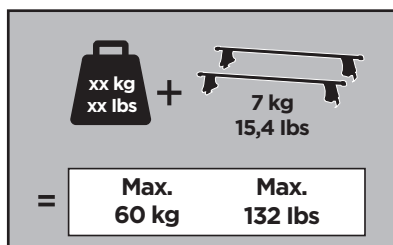

# > Instructions

TOYOTA C-HR, 4-dr Coupé, 17-

ISO 11154-E

141849

C.20170307

519-1849-01

Bring your life

thule.com

x1

1

	X (scale)	X (mm)	X (inch)
TOYOTA C-HR, 4-dr Coupé, 17-	34 1/2	996	39 1/4

	Y (scale)	Y (mm)	Y (inch)
TOYOTA C-HR, 4-dr Coupé, 17-	33	981	38 5/8

**2**

**TOYOTA C-HR, 4-dr Coupé, 17-**

**3**

	W (mm)	Z (mm)	W (inch)	Z (inch)
<b>TOYOTA C-HR, 4-dr Coupé, 17-</b>	<b>230</b>	<b>775</b>	<b>9</b>	<b>30 1/2</b>