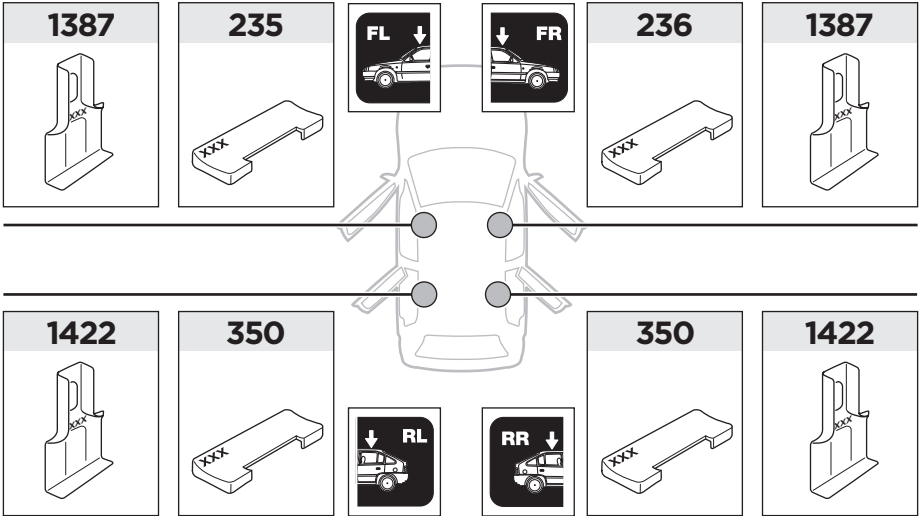

1

| | X (scale) | X (mm) | X (inch) |
|---------------------------------|-----------|--------|--------------------------------|
| OPEL Crossland X, 5-dr SUV, 17- | 38,5 | 1036 | 40 ³ / ₄ |

| | Y (scale) | Y (mm) | Y (inch) |
|---------------------------------|-----------|--------|--------------------------------|
| OPEL Crossland X, 5-dr SUV, 17- | 35 | 1001 | 39 ³ / ₈ |

2

OPEL Crossland X, 5-dr SUV, 17-

3

| | W (mm) | Z (mm) | W (inch) | Z (inch) |
|--|------------|------------|------------------------------------|-------------------------------------|
| OPEL Crossland X, 5-dr SUV, 17- | 220 | 725 | 8 ⁵/₈ | 28 ¹/₂ |