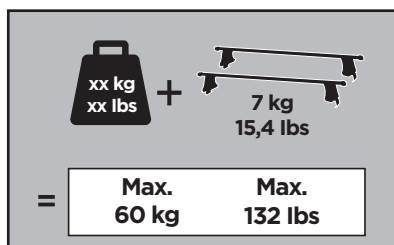

ISO 11154-E

141864

C.20170707

519-1864-01

Bring your life

thule.com