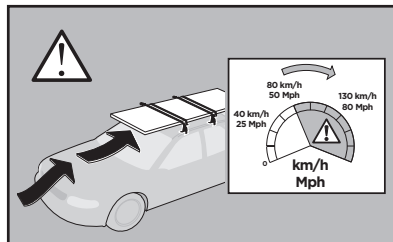

ISO 11154-E

141770
C.201500707
519-1770-01

Bring your life
thule.com