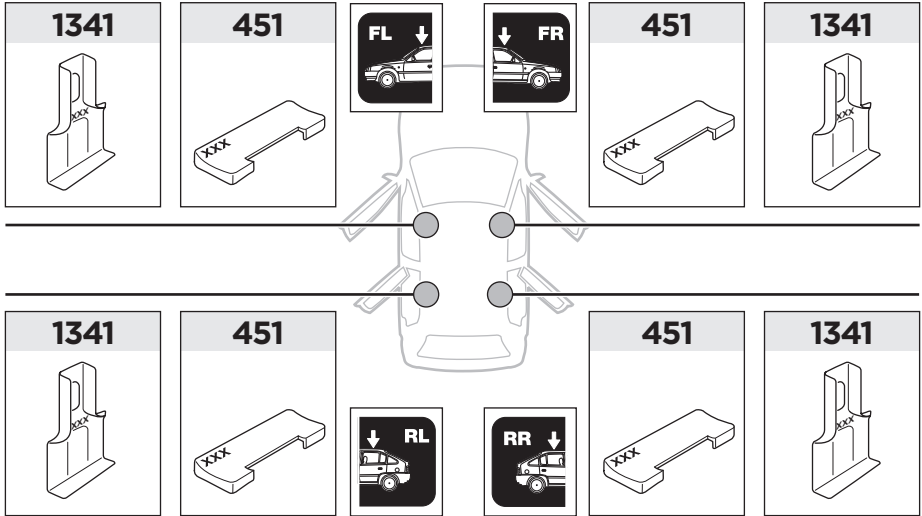

x1

1341 x4

451 x4

x1

1

	X (scale)	X (mm)	X (inch)
MINI Cooper, 5-dr Hatchback, 14-	28	931	36 ⁵/₈

	Y (scale)	Y (mm)	Y (inch)
MINI Cooper, 5-dr Hatchback, 14-	26	911	35 ⁷/₈

2

MINI Cooper, 5-dr Hatchback, 14-

3

	W (mm)	Z (mm)	W (inch)	Z (inch)
MINI Cooper, 5-dr Hatchback, 14-	315	700	12 3/8	27 1/2