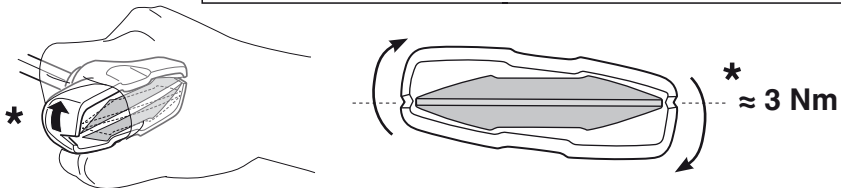

한국어 번갈아 가며 조이십시오.

日本語 交互に締め付けてください。

ไทย ชั้้นไขแบบสลับ

7

480R/754

480

THULE
SWEDEN
**ONE
KEY
SYSTEM**

- 544 (x4)
- 596 (x6)
- 588 (x8)
- NA 510 (x10)
- EUR 452 (x12)
- ASIA 452 (x12)