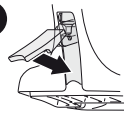

480R

480

1

2

TOYOTA Alphard, 5-dr MPV, 02-08

X inch

X mm

43 3/4"

1111 mm

1

2

TOYOTA Alphard, 5-dr MPV, 02-08

Y inch

Y mm

43"

1091 mm

4

5

	X mm	Y mm	X inch	Y inch
TOYOTA Alphard, 5-dr MPV, 02-08	810 mm	700 mm	31 7/8"	27 1/2"

6

- GB/US** Tighten alternately
D Die Schrauben abwechselnd anziehen
F Serrer alternativement chaque côté
NL Afwisselend aan de linker- en de rechterkant aandraaien
I Alternare il serraggio delle viti
E Apretar alternativamente
PT Aperte alternadamente
S Dra åt växelvis
FIN Kierrä vuorotellen
EST Pinguldage vaheldumisi
LAT Pievelciēt pamišus
LIT Užsukinėkite pakaitomis
PL Śruby dokręcaj naprzemiennie
RU Затягивайте попеременно