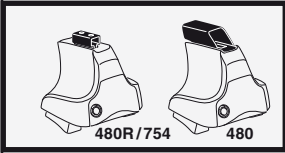

1111 mm

1

2

TOYOTA Alphard, 5-dr MPV, 02-08

Y inch

Y mm

43"

1091 mm

4

5

	X mm	Y mm	X inch	Y inch
TOYOTA Alphard, 5-dr MPV, 02-08	810 mm	700 mm	31 7/8"	27 1/2"

6

- GB/US** Tighten alternately
D Die Schrauben abwechselnd anziehen
F Serrer alternativement chaque côté
NL Afwisselend aan de linker- en de rechterkant aandraaien
I Alternare il serraggio delle viti
E Apretar alternativamente
PT Aperte alternadamente
S Dra åt växelvis
FIN Kierrä vuorotellen
EST Pinguldage vaheldumisi
LAT Pievelciēt pamišus
LIT Užsukinėkite pakaitomis
PL Śruby dokręcaj naprzemiennie
RU Затягивайте попеременно