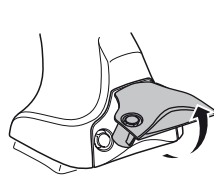

1111 mm

1

2

TOYOTA Alphard, 5-dr MPV, 02-08

Y inch

Y mm

43"

1091 mm

4

5

	X mm	Y mm	X inch	Y inch
TOYOTA Alphard, 5-dr MPV, 02-08	810 mm	700 mm	31 7/8"	27 1/2"

6

- GB/US** Tighten alternately
D Die Schrauben abwechselnd anziehen
F Serrer alternativement chaque côté
NL Afwisselend aan de linker- en de rechterkant aandraaien
I Alternare il serraggio delle viti
E Apretar alternativamente
PT Aperte alternadamente
S Dra åt växelvis
FIN Kierrä vuorotellen
EST Pinguldage vaheldumisi
LAT Pievelciēt pamišus
LIT Užsukinėkite pakaitomis
PL Śruby dokręcaj naprzemiennie
RU Затягивайте попеременно