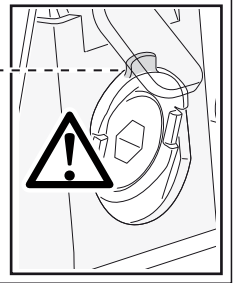

4

5

	X mm	Y mm	X inch	Y inch
TOYOTA Alphard, 5-dr MPV, 02-08	810 mm	700 mm	31 7/8"	27 1/2"

6

- GB/US** Tighten alternately
D Die Schrauben abwechselnd anziehen
F Serrer alternativement chaque côté
NL Afwisselend aan de linker- en de rechterkant aandraaien
I Alternare il serraggio delle viti
E Apretar alternativamente
PT Aperte alternadamente
S Dra åt växelvis
FIN Kierrä vuorotellen
EST Pinguldage vaheldumisi
LAT Pievelciēt pamišus
LIT Užsukinėkite pakaitomis
PL Śruby dokręcaj naprzemiennie
RU Затягивайте попеременно