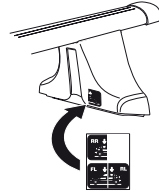

1111 mm

1

2

TOYOTA Alphard, 5-dr MPV, 02-08

Y inch

Y mm

43"

1091 mm

4

5

	X mm	Y mm	X inch	Y inch
TOYOTA Alphard, 5-dr MPV, 02-08	810 mm	700 mm	31 7/8"	27 1/2"

6

- GB/US** Tighten alternately
D Die Schrauben abwechselnd anziehen
F Serrer alternativement chaque côté
NL Afwisselend aan de linker- en de rechterkant aandraaien
I Alternare il serraggio delle viti
E Apretar alternativamente
PT Aperte alternadamente
S Dra åt växelvis
FIN Kierrä vuorotellen
EST Pinguldage vaheldumisi
LAT Pievelciēt pamišus
LIT Užsukinėkite pakaitomis
PL Śruby dokręcaj naprzemiennie
RU Затягивайте попеременно