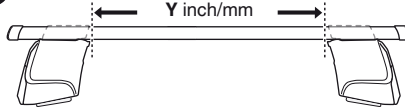

480R

480

1

2

TOYOTA Alphard, 5-dr MPV, 02-08

X inch

X mm

43 3/4"

1111 mm

1

2

TOYOTA Alphard, 5-dr MPV, 02-08

Y inch

Y mm

43"

1091 mm

4

5

	X mm	Y mm	X inch	Y inch
TOYOTA Alphard, 5-dr MPV, 02-08	810 mm	700 mm	31 7/8"	27 1/2"

6

- GB/US** Tighten alternately
D Die Schrauben abwechselnd anziehen
F Serrer alternativement chaque côté
NL Afwisselend aan de linker- en de rechterkant aandraaien
I Alternare il serraggio delle viti
E Apretar alternativamente
PT Aperte alternadamente
S Dra åt växelvis
FIN Kierrä vuorotellen
EST Pinguldage vaheldumisi
LAT Pievelciēt pamišus
LIT Užsukinėkite pakaitomis
PL Śruby dokręcaj naprzemiennie
RU Затягивайте попеременно