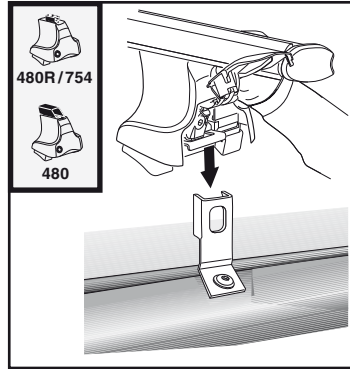

4

5

	X mm	Y mm	X inch	Y inch
TOYOTA Alphard, 5-dr MPV, 02-08	810 mm	700 mm	31 7/8"	27 1/2"

6

- GB/US** Tighten alternately
D Die Schrauben abwechselnd anziehen
F Serrer alternativement chaque côté
NL Afwisselend aan de linker- en de rechterkant aandraaien
I Alternare il serraggio delle viti
E Apretar alternativamente
PT Aperte alternadamente
S Dra åt växelvis
FIN Kierrä vuorotellen
EST Pinguldage vaheldumisi
LAT Pievelciēt pamišus
LIT Užsukinėkite pakaitomis
PL Śruby dokręcaj naprzemiennie
RU Затягивайте попеременно