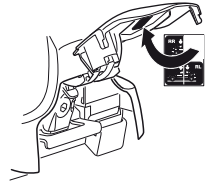

1111 mm

1

2

TOYOTA Alphard, 5-dr MPV, 02-08

Y inch

Y mm

43"

1091 mm

4

5

	X mm	Y mm	X inch	Y inch
TOYOTA Alphard, 5-dr MPV, 02-08	810 mm	700 mm	31 7/8"	27 1/2"

6

- GB/US** Tighten alternately
D Die Schrauben abwechselnd anziehen
F Serrer alternativement chaque côté
NL Afwisselend aan de linker- en de rechterkant aandraaien
I Alternare il serraggio delle viti
E Apretar alternativamente
PT Aperte alternadamente
S Dra åt växelvis
FIN Kierrä vuorotellen
EST Pinguldage vaheldumisi
LAT Pievelciēt pamišus
LIT Užsukinėkite pakaitomis
PL Śruby dokręcaj naprzemiennie
RU Затягивайте попеременно