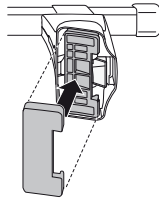

1111 mm

1

2

TOYOTA Alphard, 5-dr MPV, 02-08

Y inch

Y mm

43"

1091 mm

4

5

	X mm	Y mm	X inch	Y inch
TOYOTA Alphard, 5-dr MPV, 02-08	810 mm	700 mm	31 7/8"	27 1/2"

6

- GB/US** Tighten alternately
D Die Schrauben abwechselnd anziehen
F Serrer alternativement chaque côté
NL Afwisselend aan de linker- en de rechterkant aandraaien
I Alternare il serraggio delle viti
E Apretar alternativamente
PT Aperte alternadamente
S Dra åt växelvis
FIN Kierrä vuorotellen
EST Pinguldage vaheldumisi
LAT Pievelciēt pamišus
LIT Užsukinėkite pakaitomis
PL Śruby dokręcaj naprzemiennie
RU Затягивайте попеременно