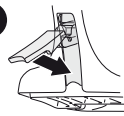

480R

480

1

2

TOYOTA Alphard, 5-dr MPV, 02-08

X inch

X mm

43 3/4"

1111 mm

1

2

TOYOTA Alphard, 5-dr MPV, 02-08

Y inch

Y mm

43"

1091 mm

4

5

	X mm	Y mm	X inch	Y inch
TOYOTA Alphard, 5-dr MPV, 02-08	810 mm	700 mm	31 7/8"	27 1/2"

6

- GB/US** Tighten alternately
D Die Schrauben abwechselnd anziehen
F Serrer alternativement chaque côté
NL Afwisselend aan de linker- en de rechterkant aandraaien
I Alternare il serraggio delle viti
E Apretar alternativamente
PT Aperte alternadamente
S Dra åt växelvis
FIN Kierrä vuorotellen
EST Pinguldage vaheldumisi
LAT Pievelciēt pamišus
LIT Užsukinėkite pakaitomis
PL Śruby dokręcaj naprzemiennie
RU Затягивайте попеременно