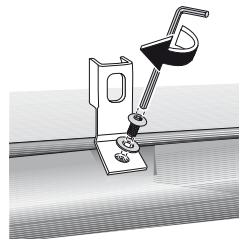

1111 mm

1

2

TOYOTA Alphard, 5-dr MPV, 02-08

Y inch

Y mm

43"

1091 mm

4

5

	X mm	Y mm	X inch	Y inch
TOYOTA Alphard, 5-dr MPV, 02-08	810 mm	700 mm	31 7/8"	27 1/2"

6

- GB/US** Tighten alternately
D Die Schrauben abwechselnd anziehen
F Serrer alternativement chaque côté
NL Afwisselend aan de linker- en de rechterkant aandraaien
I Alternare il serraggio delle viti
E Apretar alternativamente
PT Aperte alternadamente
S Dra åt växelvis
FIN Kierrä vuorotellen
EST Pinguldage vaheldumisi
LAT Pievelciēt pamišus
LIT Užsukinėkite pakaitomis
PL Śruby dokręcaj naprzemiennie
RU Затягивайте попеременно