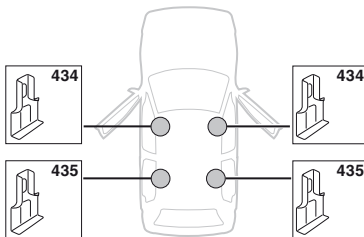

1111 mm

1

2

TOYOTA Alphard, 5-dr MPV, 02-08

Y inch

Y mm

43"

1091 mm

4

5

	X mm	Y mm	X inch	Y inch
TOYOTA Alphard, 5-dr MPV, 02-08	810 mm	700 mm	31 7/8"	27 1/2"

6

- GB/US** Tighten alternately
D Die Schrauben abwechselnd anziehen
F Serrer alternativement chaque côté
NL Afwisselend aan de linker- en de rechterkant aandraaien
I Alternare il serraggio delle viti
E Apretar alternativamente
PT Aperte alternadamente
S Dra åt växelvis
FIN Kierrä vuorotellen
EST Pinguldage vaheldumisi
LAT Pievelciēt pamišus
LIT Užsukinėkite pakaitomis
PL Śruby dokręcaj naprzemiennie
RU Затягивайте попеременно