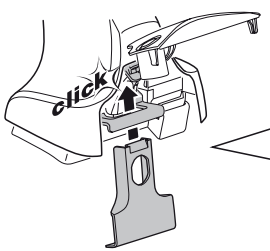

4

5

	X mm	Y mm	X inch	Y inch
TOYOTA Alphard, 5-dr MPV, 02-08	810 mm	700 mm	31 7/8"	27 1/2"

6

- GB/US** Tighten alternately
D Die Schrauben abwechselnd anziehen
F Serrer alternativement chaque côté
NL Afwisselend aan de linker- en de rechterkant aandraaien
I Alternare il serraggio delle viti
E Apretar alternativamente
PT Aperte alternadamente
S Dra åt växelvis
FIN Kierrä vuorotellen
EST Pinguldage vaheldumisi
LAT Pievelciēt pamišus
LIT Užsukinėkite pakaitomis
PL Śruby dokręcaj naprzemiennie
RU Затягивайте попеременно