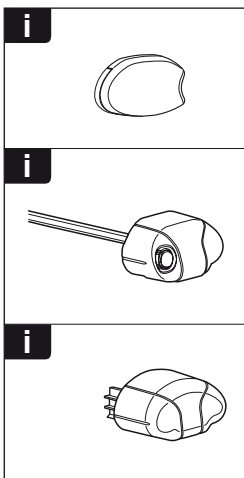

한국어 번갈아 가며 조이십시오.

日本語 交互に締め付けてください。

ไทย ชั้้นไขแบบสลับ

7

480R/754

480

THULE
SWEDEN
**ONE
KEY
SYSTEM**

- 544 (x4)
- 596 (x6)
- 588 (x8)
- NA 510 (x10)
- EUR 452 (x12)
- ASIA 452 (x12)