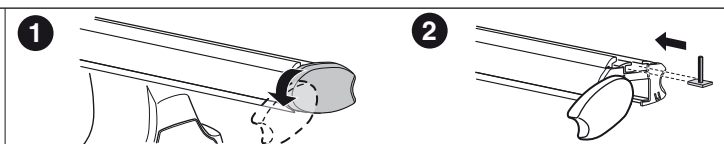

한국어 번갈아 가며 조이십시오.

日本語 交互に締め付けてください。

ไทย ชั้้นไขแบบสลับ

7

480R/754

480

THULE
SWEDEN
**ONE
KEY
SYSTEM**

- 544 (x4)
- 596 (x6)
- 588 (x8)
- NA 510 (x10)
- EUR 452 (x12)
- ASIA 452 (x12)