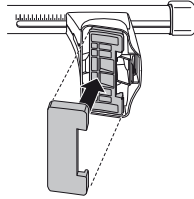

1111 mm

1

2

TOYOTA Alphard, 5-dr MPV, 02-08

Y inch

Y mm

43"

1091 mm

4

5

	X mm	Y mm	X inch	Y inch
TOYOTA Alphard, 5-dr MPV, 02-08	810 mm	700 mm	31 7/8"	27 1/2"

6

- GB/US** Tighten alternately
D Die Schrauben abwechselnd anziehen
F Serrer alternativement chaque côté
NL Afwisselend aan de linker- en de rechterkant aandraaien
I Alternare il serraggio delle viti
E Apretar alternativamente
PT Aperte alternadamente
S Dra åt växelvis
FIN Kierrä vuorotellen
EST Pinguldage vaheldumisi
LAT Pievelciēt pamišus
LIT Užsukinėkite pakaitomis
PL Śruby dokręcaj naprzemiennie
RU Затягивайте попеременно