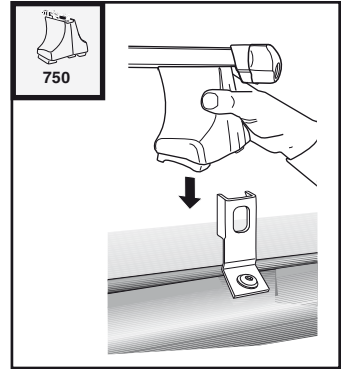

4

5

	X mm	Y mm	X inch	Y inch
TOYOTA Alphard, 5-dr MPV, 02-08	810 mm	700 mm	31 7/8"	27 1/2"

6

- GB/US** Tighten alternately
D Die Schrauben abwechselnd anziehen
F Serrer alternativement chaque côté
NL Afwisselend aan de linker- en de rechterkant aandraaien
I Alternare il serraggio delle viti
E Apretar alternativamente
PT Aperte alternadamente
S Dra åt växelvis
FIN Kierrä vuorotellen
EST Pinguldage vaheldumisi
LAT Pievelciēt pamišus
LIT Užsukinėkite pakaitomis
PL Śruby dokręcaj naprzemiennie
RU Затягивайте попеременно