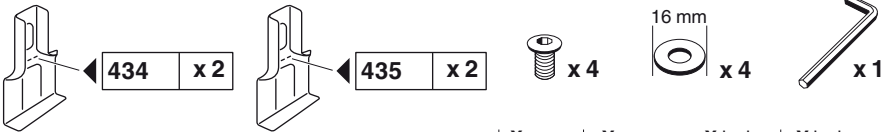

1111 mm

1

2

TOYOTA Alphard, 5-dr MPV, 02-08

Y inch

Y mm

43"

1091 mm

4

5

	X mm	Y mm	X inch	Y inch
TOYOTA Alphard, 5-dr MPV, 02-08	810 mm	700 mm	31 7/8"	27 1/2"

6

- GB/US** Tighten alternately
D Die Schrauben abwechselnd anziehen
F Serrer alternativement chaque côté
NL Afwisselend aan de linker- en de rechterkant aandraaien
I Alternare il serraggio delle viti
E Apretar alternativamente
PT Aperte alternadamente
S Dra åt växelvis
FIN Kierrä vuorotellen
EST Pinguldage vaheldumisi
LAT Pievelciēt pamišus
LIT Užsukinėkite pakaitomis
PL Śruby dokręcaj naprzemiennie
RU Затягивайте попеременно