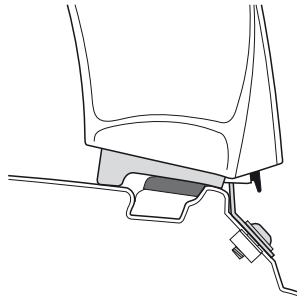

4

5

	X mm	Y mm	X inch	Y inch
TOYOTA Alphard, 5-dr MPV, 02-08	810 mm	700 mm	31 7/8"	27 1/2"

6

- GB/US** Tighten alternately
D Die Schrauben abwechselnd anziehen
F Serrer alternativement chaque côté
NL Afwisselend aan de linker- en de rechterkant aandraaien
I Alternare il serraggio delle viti
E Apretar alternativamente
PT Aperte alternadamente
S Dra åt växelvis
FIN Kierrä vuorotellen
EST Pinguldage vaheldumisi
LAT Pievelciēt pamišus
LIT Užsukinėkite pakaitomis
PL Śruby dokręcaj naprzemiennie
RU Затягивайте попеременно