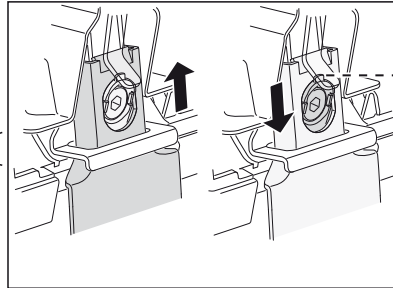

4

5

	X mm	Y mm	X inch	Y inch
TOYOTA Alphard, 5-dr MPV, 02-08	810 mm	700 mm	31 7/8"	27 1/2"

6

- GB/US** Tighten alternately
D Die Schrauben abwechselnd anziehen
F Serrer alternativement chaque côté
NL Afwisselend aan de linker- en de rechterkant aandraaien
I Alternare il serraggio delle viti
E Apretar alternativamente
PT Aperte alternadamente
S Dra åt växelvis
FIN Kierrä vuorotellen
EST Pinguldage vaheldumisi
LAT Pievelciēt pamišus
LIT Užsukinėkite pakaitomis
PL Śruby dokręcaj naprzemiennie
RU Затягивайте попеременно