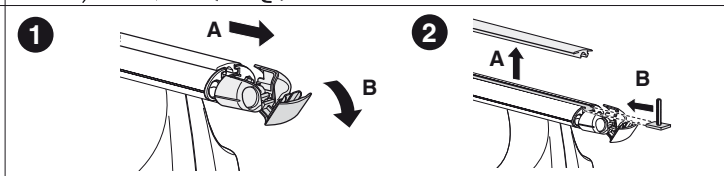

한국어 번갈아 가며 조이십시오.

日本語 交互に締め付けてください。

ไทย ชั้้นไขแบบสลับ

7

480R/754

480

THULE
SWEDEN
**ONE
KEY
SYSTEM**

- 544 (x4)
- 596 (x6)
- 588 (x8)
- NA 510 (x10)
- EUR 452 (x12)
- ASIA 452 (x12)