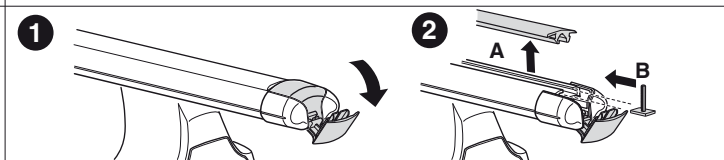

한국어 번갈아 가며 조이십시오.

日本語 交互に締め付けてください。

ไทย ชั้้นไขแบบสลับ

7

480R/754

480

THULE
SWEDEN
**ONE
KEY
SYSTEM**

- 544 (x4)
- 596 (x6)
- 588 (x8)
- NA 510 (x10)
- EUR 452 (x12)
- ASIA 452 (x12)