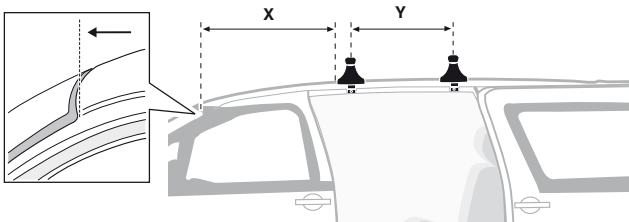

1111 mm

1

2

TOYOTA Alphard, 5-dr MPV, 02-08

Y inch

Y mm

43"

1091 mm

4

5

	X mm	Y mm	X inch	Y inch
TOYOTA Alphard, 5-dr MPV, 02-08	810 mm	700 mm	31 7/8"	27 1/2"

6

- GB/US** Tighten alternately
D Die Schrauben abwechselnd anziehen
F Serrer alternativement chaque côté
NL Afwisselend aan de linker- en de rechterkant aandraaien
I Alternare il serraggio delle viti
E Apretar alternativamente
PT Aperte alternadamente
S Dra åt växelvis
FIN Kierrä vuorotellen
EST Pinguldage vaheldumisi
LAT Pievelciēt pamišus
LIT Užsukinėkite pakaitomis
PL Śruby dokręcaj naprzemiennie
RU Затягивайте попеременно