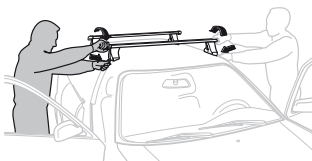

4

5

	X mm	Y mm	X inch	Y inch
TOYOTA Alphard, 5-dr MPV, 02-08	810 mm	700 mm	31 7/8"	27 1/2"

6

- GB/US** Tighten alternately
D Die Schrauben abwechselnd anziehen
F Serrer alternativement chaque côté
NL Afwisselend aan de linker- en de rechterkant aandraaien
I Alternare il serraggio delle viti
E Apretar alternativamente
PT Aperte alternadamente
S Dra åt växelvis
FIN Kierrä vuorotellen
EST Pinguldage vaheldumisi
LAT Pievelciēt pamišus
LIT Užsukinėkite pakaitomis
PL Śruby dokręcaj naprzemiennie
RU Затягивайте попеременно