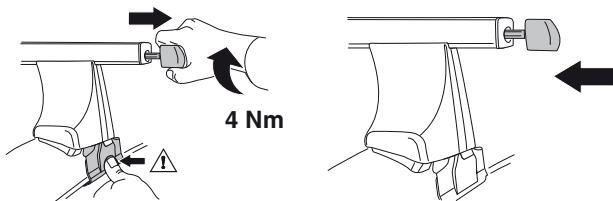

한국어 번갈아 가며 조이십시오.

日本語 交互に締め付けてください。

ไทย ชั้้นไขแบบสลับ

7

480R/754

480

THULE
SWEDEN
**ONE
KEY
SYSTEM**

- 544 (x4)
- 596 (x6)
- 588 (x8)
- NA 510 (x10)
- EUR 452 (x12)
- ASIA 452 (x12)