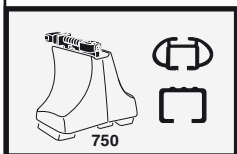

한국어 번갈아 가며 조이십시오.

日本語 交互に締め付けてください。

ไทย ชั้้นไขแบบสลับ

7

480R/754

480

THULE
SWEDEN
**ONE
KEY
SYSTEM**

- 544 (x4)
- 596 (x6)
- 588 (x8)
- NA 510 (x10)
- EUR 452 (x12)
- ASIA 452 (x12)