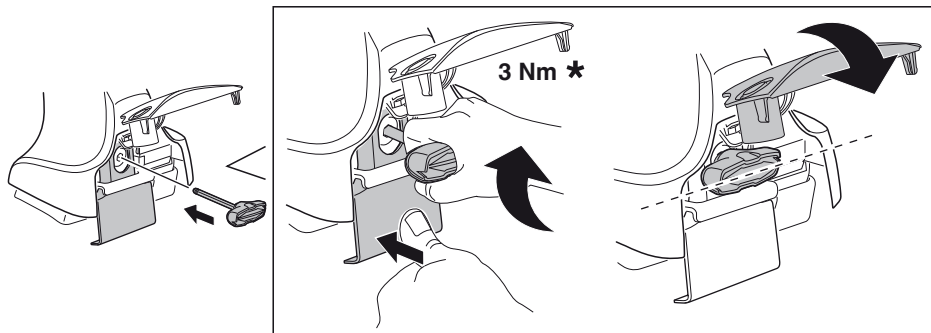

한국어 번갈아 가며 조이십시오.

日本語 交互に締め付けてください。

ไทย ชั้้นไขแบบสลับ

7

480R/754

480

THULE
SWEDEN
**ONE
KEY
SYSTEM**

- 544 (x4)
- 596 (x6)
- 588 (x8)
- NA 510 (x10)
- EUR 452 (x12)
- ASIA 452 (x12)