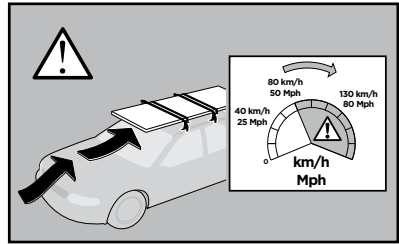

*North America

	xx kg	+		7 kg
	xx lbs			15,4 lbs
3-dr	=	Max.	Max.	
		45 kg	99 lbs	
5-dr	=	Max.	Max.	
		50 kg	110 lbs	

ISO 11154-E

141303
C.20121010
519-1303-03

Bring your life
thule.com

127 x4

182 x2

511 x4