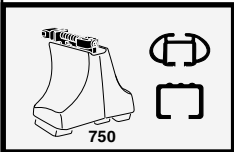

한국어 번갈아 가며 조이십시오.

日本語 交互に締め付けてください。

ไทย ชันโนแบบสลับ

6

480R/754

480

750

THULE
SWEDEN
**ONE
KEY
SYSTEM**