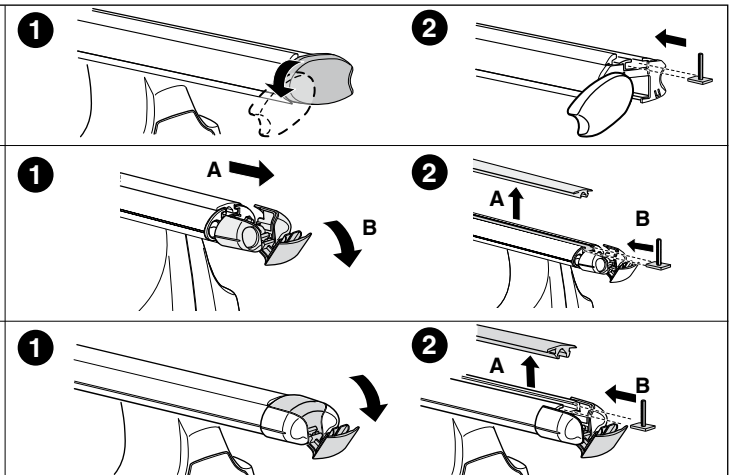

한국어 번갈아 가며 조이십시오.

日本語 交互に締め付けてください。

ไทย ชันโนแบบสลับ

6

480R/754

480

750

THULE
SWEDEN
**ONE
KEY
SYSTEM**