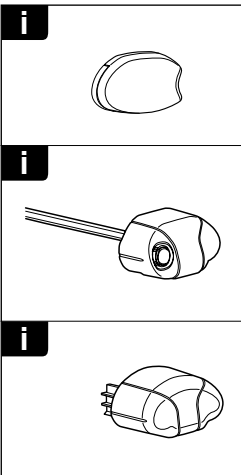

한국어 번갈아 가며 조이십시오.

日本語 交互に締め付けてください。

ไทย ชันโนแบบสลับ

6

480R/754

480

750

THULE
SWEDEN
**ONE
KEY
SYSTEM**