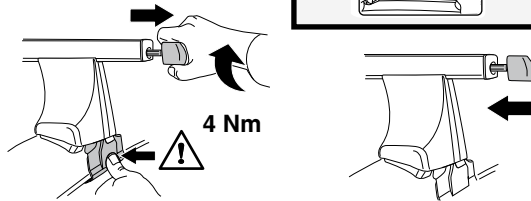

한국어 번갈아 가며 조이십시오.

日本語 交互に締め付けてください。

ไทย ชันโนแบบสลับ

6

480R/754

480

750

THULE
SWEDEN
**ONE
KEY
SYSTEM**