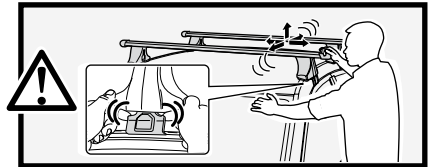

한국어 번갈아 가며 조이십시오.

日本語 交互に締め付けてください。

ไทย ชันโนแบบสลับ

6

480R/754

480

750

THULE
SWEDEN
**ONE
KEY
SYSTEM**