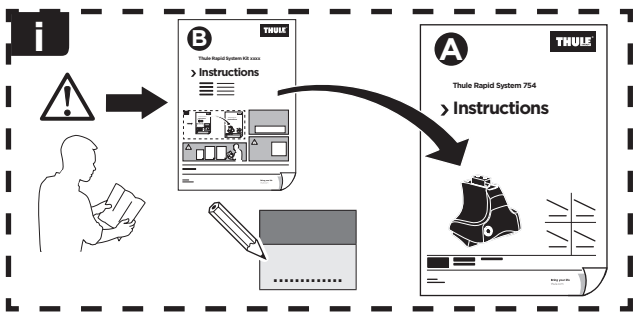

xx kg
xx lbs

+

7 kg
15,4 lbs

= **Max. 40 kg**   **Max. 88 lbs**