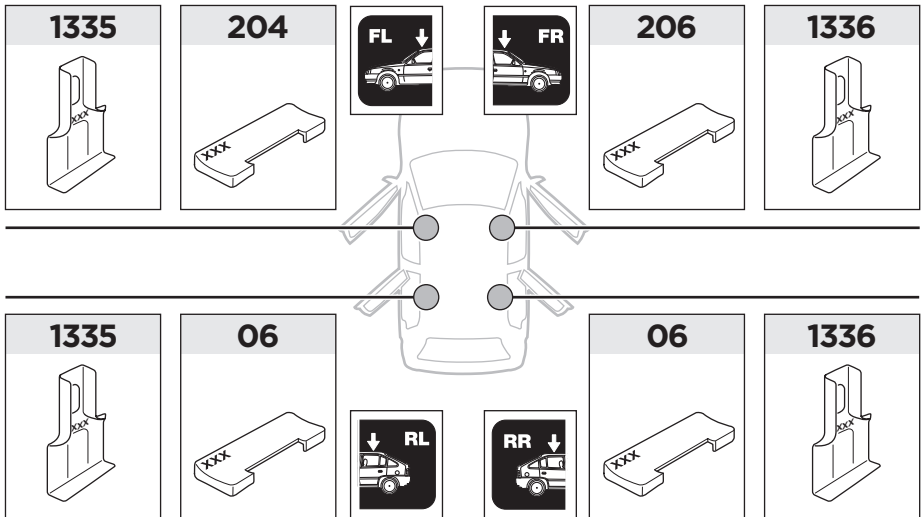

# 1

	X (scale)	X (mm)	X (inch)
AUDI A7, 5-dr Hatchback, 10-14, 15-	43,5	1086	42 <sup>3</sup> / <sub>4</sub>

	Y (scale)	Y (mm)	Y (inch)
AUDI A7, 5-dr Hatchback, 10-14, 15-	40	1051	41 <sup>3</sup> / <sub>8</sub>

**2**

**AUDI A7, 5-dr Hatchback, 10-14, 15-**

**3**

	W (mm)	Z (mm)	W (inch)	Z (inch)
<b>AUDI A7, 5-dr Hatchback, 10-14, 15-</b>	<b>165</b>	<b>720</b>	<b>6 1/2</b>	<b>28 3/8</b>

**x2**

4

Thule Sweden AB, Box 69, 330 33 Hillerstorp, SWEDEN  
Thule Inc., 42 Silvermine Road, Seymour, Connecticut 06483, USA