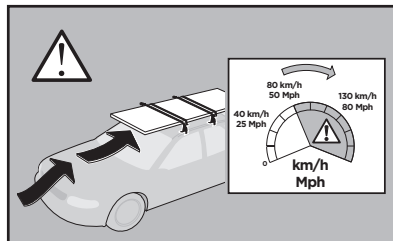

Thule Rapid System Kit 1470

> Instructions

CHRYSLER Voyager LX, 5-dr MPV, 08–

LANCIA Voyager, 5-dr MPV, 08–

ISO 11154-E

141470

C.20130107
519-1470-02

Bring your life

thule.com

x1

x1

1

	X (scale)	X (mm)	X (inch)
CHRYSLER Voyager LX, 5-dr MPV, 08-	55	1201	47 ¹/₄
LANCIA Voyager, 5-dr MPV, 08-	55	1201	47 ¹/₄