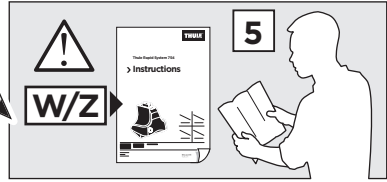

3

	W (mm)	Z (mm)	W (inch)	Z (inch)
CHRYSLER Voyager LX, 5-dr MPV, 08-	635	760	25	29 ⁷/₈
LANCIA Voyager, 5-dr MPV, 08-	635	760	25	29 ⁷/₈