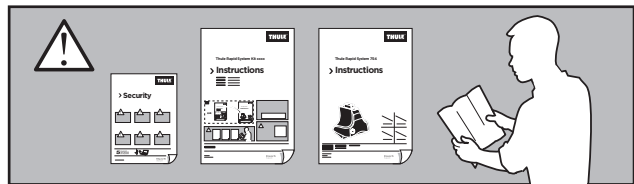

Thule Rapid System Kit 1470

> Instructions

CHRYSLER Voyager LX, 5-dr MPV, 08–

LANCIA Voyager, 5-dr MPV, 08–

ISO 11154-E

141470

C.20130107
519-1470-02

Bring your life