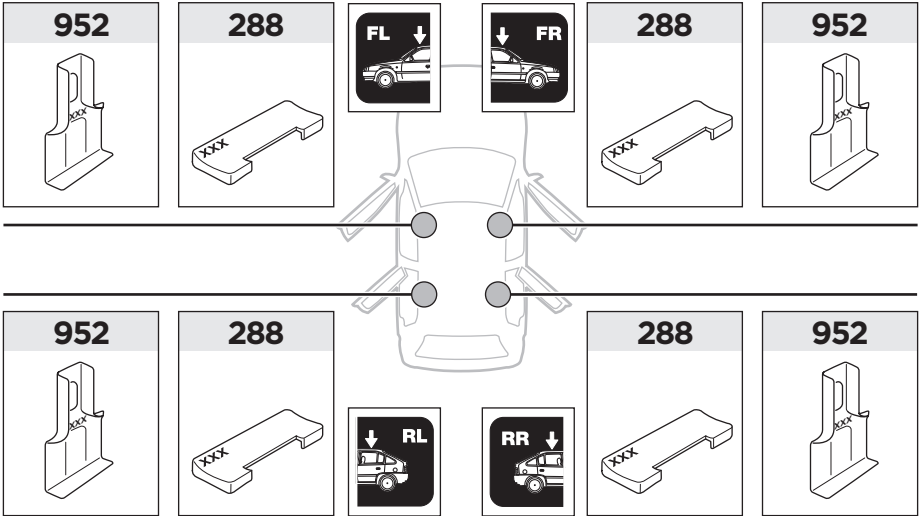

thule.com

x1

x1

1

	X (scale)	X (mm)	X (inch)
CHRYSLER Voyager LX , 5-dr MPV, 08-	55	1201	47 ¹ / ₄
LANCIA Voyager , 5-dr MPV, 08-	55	1201	47 ¹ / ₄

	Y (scale)	Y (mm)	Y (inch)
CHRYSLER Voyager LX , 5-dr MPV, 08-	51	1161	45 ³ / ₄
LANCIA Voyager , 5-dr MPV, 08-	51	1161	45 ³ / ₄

2

CHRYSLER Voyager LX, 5-dr MPV, 08-
LANCIA Voyager, 5-dr MPV, 08-

3

	W (mm)	Z (mm)	W (inch)	Z (inch)
CHRYSLER Voyager LX , 5-dr MPV, 08-	635	760	25	29 ⁷ / ₈
LANCIA Voyager , 5-dr MPV, 08-	635	760	25	29 ⁷ / ₈