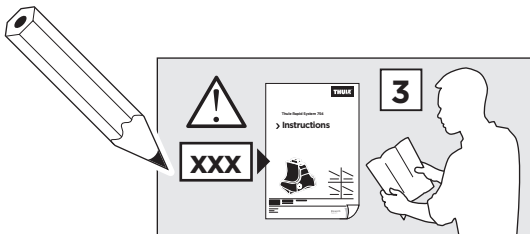

2

CHRYSLER Voyager LX, 5-dr MPV, 08-
LANCIA Voyager, 5-dr MPV, 08-