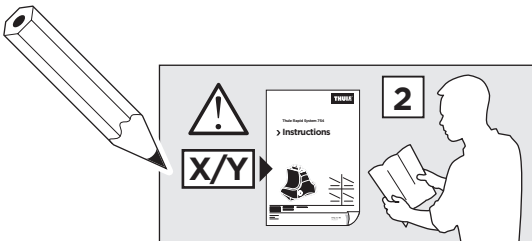

thule.com

x1

x1

1

	X (scale)	X (mm)	X (inch)
CHRYSLER Voyager LX , 5-dr MPV, 08-	55	1201	47 ¹ / ₄
LANCIA Voyager , 5-dr MPV, 08-	55	1201	47 ¹ / ₄

	Y (scale)	Y (mm)	Y (inch)
CHRYSLER Voyager LX , 5-dr MPV, 08-	51	1161	45 ³ / ₄
LANCIA Voyager , 5-dr MPV, 08-	51	1161	45 ³ / ₄