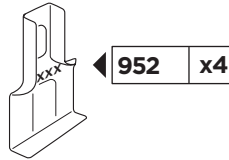

thule.com

x1

x1

1

	X (scale)	X (mm)	X (inch)
CHRYSLER Voyager LX , 5-dr MPV, 08-	55	1201	47 ¹ / ₄
LANCIA Voyager , 5-dr MPV, 08-	55	1201	47 ¹ / ₄

	Y (scale)	Y (mm)	Y (inch)
CHRYSLER Voyager LX , 5-dr MPV, 08-	51	1161	45 ³ / ₄
LANCIA Voyager , 5-dr MPV, 08-	51	1161	45 ³ / ₄