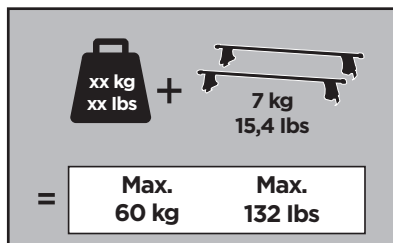

Thule Rapid System Kit 1470

> Instructions

CHRYSLER Voyager LX, 5-dr MPV, 08–

LANCIA Voyager, 5-dr MPV, 08–

ISO 11154-E

141470

C.20130107
519-1470-02

Bring your life

thule.com

x1

x1

1

	X (scale)	X (mm)	X (inch)
CHRYSLER Voyager LX, 5-dr MPV, 08-	55	1201	47 ¹/₄
LANCIA Voyager, 5-dr MPV, 08-	55	1201	47 ¹/₄