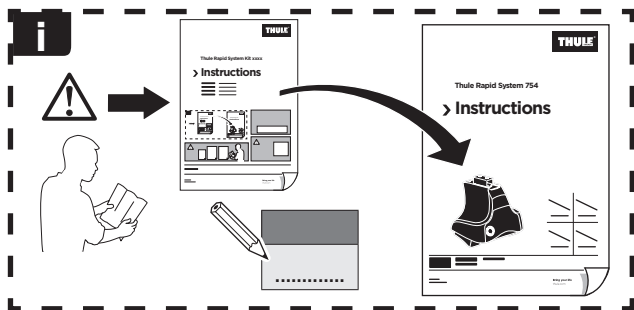

Thule Rapid System Kit 1470

> Instructions

CHRYSLER Voyager LX, 5-dr MPV, 08–

LANCIA Voyager, 5-dr MPV, 08–

ISO 11154-E

141470

C.20130107
519-1470-02

Bring your life

thule.com

x1

x1

1

	X (scale)	X (mm)	X (inch)
CHRYSLER Voyager LX , 5-dr MPV, 08-	55	1201	47 ¹ / ₄
LANCIA Voyager , 5-dr MPV, 08-	55	1201	47 ¹ / ₄

	Y (scale)	Y (mm)	Y (inch)
CHRYSLER Voyager LX , 5-dr MPV, 08-	51	1161	45 ³ / ₄
LANCIA Voyager , 5-dr MPV, 08-	51	1161	45 ³ / ₄