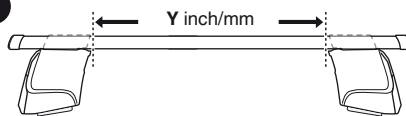

480R

480

1

2

	X inch	X mm
RENAULT Clio , 3-dr Hatchback, 98-00, 01-03, 04-05	33 ¹ / ₈ "	841 mm
RENAULT Clio , 4-dr Sedan, 98-00, 01-	32 ³ / ₄ "	831 mm
RENAULT Clio , 5-dr Hatchback, 98-00, 01-03, 04-05	32 ³ / ₄ "	831 mm
RENAULT Symbol , 4-dr Sedan, 09-	32 ³ / ₈ "	821 mm
RENAULT Thalia , 4-dr Sedan, 01-	32 ³ / ₈ "	821 mm

1

2

	Y inch	Y mm
RENAULT Clio , 3-dr Hatchback, 98-00, 01-03, 04-05	36 ⁵ / ₈ "	931 mm
RENAULT Clio , 4-dr Sedan, 98-00, 01-	32 ⁷ / ₈ "	836 mm
RENAULT Clio , 5-dr Hatchback, 98-00, 01-03, 04-05	32 ⁷ / ₈ "	836 mm
RENAULT Symbol , 4-dr Sedan, 09-	32 ¹ / ₂ "	826 mm
RENAULT Thalia , 4-dr Sedan, 01-	32 ¹ / ₂ "	826 mm