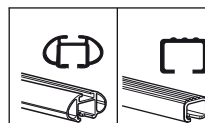

480R
754

480

750

THULE[®]
SWEDEN

Kit

3

754

750