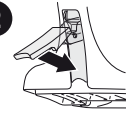

2

	X
RENAULT Clio, 3-dr Hatchback, 98-00, 01-03, 04-05	19
RENAULT Clio, 4-dr Sedan, 98-00, 01-	18
RENAULT Clio, 5-dr Hatchback, 98-00, 01-03, 04-05	18
RENAULT Symbol, 4-dr Sedan, 09-	17
RENAULT Thalia, 4-dr Sedan, 01-	17

1