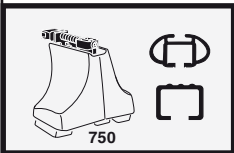

6

480R/754

480

*
3 Nm

*
≈ 3 Nm

750

4 Nm

1

2

1

2

1

2