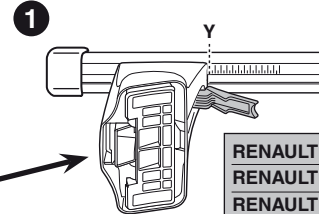

2

	X
RENAULT Clio, 3-dr Hatchback, 98-00, 01-03, 04-05	19
RENAULT Clio, 4-dr Sedan, 98-00, 01-	18
RENAULT Clio, 5-dr Hatchback, 98-00, 01-03, 04-05	18
RENAULT Symbol, 4-dr Sedan, 09-	17
RENAULT Thalia, 4-dr Sedan, 01-	17

1