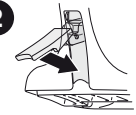

480R

480

1

2

	X inch	X mm
RENAULT Clio , 3-dr Hatchback, 98-00, 01-03, 04-05	33 ¹ / ₈ "	841 mm
RENAULT Clio , 4-dr Sedan, 98-00, 01-	32 ³ / ₄ "	831 mm
RENAULT Clio , 5-dr Hatchback, 98-00, 01-03, 04-05	32 ³ / ₄ "	831 mm
RENAULT Symbol , 4-dr Sedan, 09-	32 ³ / ₈ "	821 mm
RENAULT Thalia , 4-dr Sedan, 01-	32 ³ / ₈ "	821 mm

1

2

	Y inch	Y mm
RENAULT Clio , 3-dr Hatchback, 98-00, 01-03, 04-05	36 ⁵ / ₈ "	931 mm
RENAULT Clio , 4-dr Sedan, 98-00, 01-	32 ⁷ / ₈ "	836 mm
RENAULT Clio , 5-dr Hatchback, 98-00, 01-03, 04-05	32 ⁷ / ₈ "	836 mm
RENAULT Symbol , 4-dr Sedan, 09-	32 ¹ / ₂ "	826 mm
RENAULT Thalia , 4-dr Sedan, 01-	32 ¹ / ₂ "	826 mm