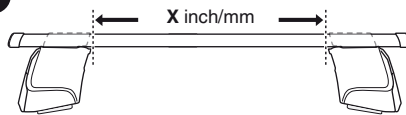

1

2

	Y
RENAULT Clio , 3-dr Hatchback, 98-00, 01-03, 04-05	28
RENAULT Clio , 4-dr Sedan, 98-00, 01-	18,5
RENAULT Clio , 5-dr Hatchback, 98-00, 01-03, 04-05	18,5
RENAULT Symbol , 4-dr Sedan, 09-	17,5
RENAULT Thalia , 4-dr Sedan, 01-	17,5

480R

480

1

2

	X inch	X mm
RENAULT Clio , 3-dr Hatchback, 98-00, 01-03, 04-05	33 ¹ / ₈ "	841 mm
RENAULT Clio , 4-dr Sedan, 98-00, 01-	32 ³ / ₄ "	831 mm
RENAULT Clio , 5-dr Hatchback, 98-00, 01-03, 04-05	32 ³ / ₄ "	831 mm
RENAULT Symbol , 4-dr Sedan, 09-	32 ³ / ₈ "	821 mm
RENAULT Thalia , 4-dr Sedan, 01-	32 ³ / ₈ "	821 mm

1

2

	Y inch	Y mm
RENAULT Clio , 3-dr Hatchback, 98-00, 01-03, 04-05	36 ⁵ / ₈ "	931 mm
RENAULT Clio , 4-dr Sedan, 98-00, 01-	32 ⁷ / ₈ "	836 mm
RENAULT Clio , 5-dr Hatchback, 98-00, 01-03, 04-05	32 ⁷ / ₈ "	836 mm
RENAULT Symbol , 4-dr Sedan, 09-	32 ¹ / ₂ "	826 mm
RENAULT Thalia , 4-dr Sedan, 01-	32 ¹ / ₂ "	826 mm