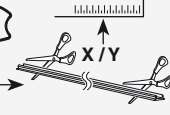

3

754

750

1

2

	X
RENAULT Clio, 3-dr Hatchback, 98-00, 01-03, 04-05	19
RENAULT Clio, 4-dr Sedan, 98-00, 01-	18
RENAULT Clio, 5-dr Hatchback, 98-00, 01-03, 04-05	18
RENAULT Symbol, 4-dr Sedan, 09-	17
RENAULT Thalia, 4-dr Sedan, 01-	17

1

2

	Y
RENAULT Clio, 3-dr Hatchback, 98-00, 01-03, 04-05	28
RENAULT Clio, 4-dr Sedan, 98-00, 01-	18,5
RENAULT Clio, 5-dr Hatchback, 98-00, 01-03, 04-05	18,5
RENAULT Symbol, 4-dr Sedan, 09-	17,5
RENAULT Thalia, 4-dr Sedan, 01-	17,5

480R

480

1

2

	X inch	X mm
RENAULT Clio, 3-dr Hatchback, 98-00, 01-03, 04-05	33 ¹/₈ "	841 mm
RENAULT Clio, 4-dr Sedan, 98-00, 01-	32 ³/₄ "	831 mm
RENAULT Clio, 5-dr Hatchback, 98-00, 01-03, 04-05	32 ³/₄ "	831 mm
RENAULT Symbol, 4-dr Sedan, 09-	32 ³/₈ "	821 mm
RENAULT Thalia, 4-dr Sedan, 01-	32 ³/₈ "	821 mm

1

2

	Y inch	Y mm
RENAULT Clio, 3-dr Hatchback, 98-00, 01-03, 04-05	36 ⁵/₈ "	931 mm
RENAULT Clio, 4-dr Sedan, 98-00, 01-	32 ⁷/₈ "	836 mm
RENAULT Clio, 5-dr Hatchback, 98-00, 01-03, 04-05	32 ⁷/₈ "	836 mm
RENAULT Symbol, 4-dr Sedan, 09-	32 ¹/₂ "	826 mm
RENAULT Thalia, 4-dr Sedan, 01-	32 ¹/₂ "	826 mm