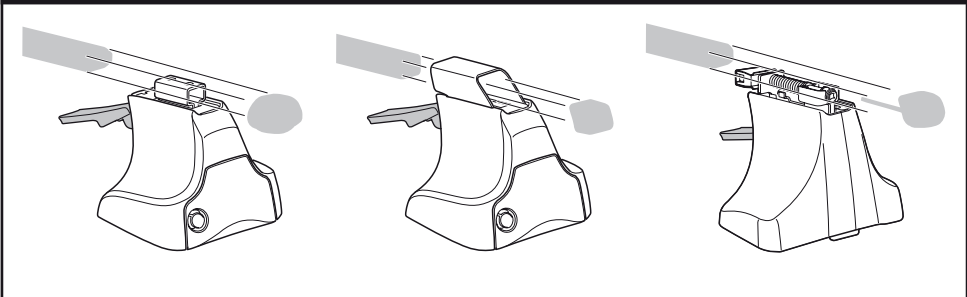

480R
754

480

750

THULE[®]
SWEDEN

Kit

3

754

750