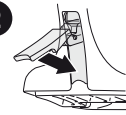

2

	Y
RENAULT Clio, 3-dr Hatchback, 98-00, 01-03, 04-05	28
RENAULT Clio, 4-dr Sedan, 98-00, 01-	18,5
RENAULT Clio, 5-dr Hatchback, 98-00, 01-03, 04-05	18,5
RENAULT Symbol, 4-dr Sedan, 09-	17,5
RENAULT Thalia, 4-dr Sedan, 01-	17,5