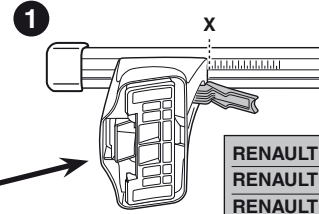

3

754

750

1

2

	X
RENAULT Clio, 3-dr Hatchback, 98-00, 01-03, 04-05	19
RENAULT Clio, 4-dr Sedan, 98-00, 01-	18
RENAULT Clio, 5-dr Hatchback, 98-00, 01-03, 04-05	18
RENAULT Symbol, 4-dr Sedan, 09-	17
RENAULT Thalia, 4-dr Sedan, 01-	17

1

2

	Y
RENAULT Clio, 3-dr Hatchback, 98-00, 01-03, 04-05	28
RENAULT Clio, 4-dr Sedan, 98-00, 01-	18,5
RENAULT Clio, 5-dr Hatchback, 98-00, 01-03, 04-05	18,5
RENAULT Symbol, 4-dr Sedan, 09-	17,5
RENAULT Thalia, 4-dr Sedan, 01-	17,5

480R

480

1

2

	X inch	X mm
RENAULT Clio, 3-dr Hatchback, 98-00, 01-03, 04-05	33 ¹/₈ "	841 mm
RENAULT Clio, 4-dr Sedan, 98-00, 01-	32 ³/₄ "	831 mm
RENAULT Clio, 5-dr Hatchback, 98-00, 01-03, 04-05	32 ³/₄ "	831 mm
RENAULT Symbol, 4-dr Sedan, 09-	32 ³/₈ "	821 mm
RENAULT Thalia, 4-dr Sedan, 01-	32 ³/₈ "	821 mm

1

2

	Y inch	Y mm
RENAULT Clio, 3-dr Hatchback, 98-00, 01-03, 04-05	36 ⁵/₈ "	931 mm
RENAULT Clio, 4-dr Sedan, 98-00, 01-	32 ⁷/₈ "	836 mm
RENAULT Clio, 5-dr Hatchback, 98-00, 01-03, 04-05	32 ⁷/₈ "	836 mm
RENAULT Symbol, 4-dr Sedan, 09-	32 ¹/₂ "	826 mm
RENAULT Thalia, 4-dr Sedan, 01-	32 ¹/₂ "	826 mm