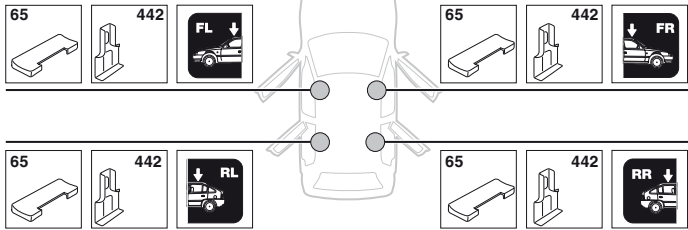

RENAULT Clio, 4-dr Sedan, 98-00, 01-
RENAULT Clio, 5-dr Hatchback, 98-00, 01-03, 04-05
RENAULT Symbol, 4-dr Sedan, 09-
RENAULT Thalia, 4-dr Sedan, 01-