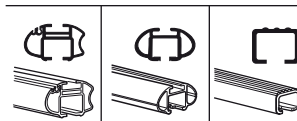

Kit 1119

RENAULT Clio, 3-dr Hatchback, 98-00, 01-03, 04-05

RENAULT Clio, 4-dr Sedan, 98-00, 01-

RENAULT Clio, 5-dr Hatchback, 98-00, 01-03, 04-05

RENAULT Symbol, 4-dr Sedan, 09-

RENAULT Thalia, 4-dr Sedan, 01-

480R
754