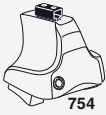

480R
754

480

750

THULE[®]
SWEDEN

Kit

3

754

750

1

2

	X
RENAULT Clio , 3-dr Hatchback, 98-00, 01-03, 04-05	19
RENAULT Clio , 4-dr Sedan, 98-00, 01-	18
RENAULT Clio , 5-dr Hatchback, 98-00, 01-03, 04-05	18
RENAULT Symbol , 4-dr Sedan, 09-	17
RENAULT Thalia , 4-dr Sedan, 01-	17

1

2

	Y
RENAULT Clio , 3-dr Hatchback, 98-00, 01-03, 04-05	28
RENAULT Clio , 4-dr Sedan, 98-00, 01-	18,5
RENAULT Clio , 5-dr Hatchback, 98-00, 01-03, 04-05	18,5
RENAULT Symbol , 4-dr Sedan, 09-	17,5
RENAULT Thalia , 4-dr Sedan, 01-	17,5

480R

480

1

2

	X inch	X mm
RENAULT Clio , 3-dr Hatchback, 98-00, 01-03, 04-05	33 ¹ / ₈ "	841 mm
RENAULT Clio , 4-dr Sedan, 98-00, 01-	32 ³ / ₄ "	831 mm
RENAULT Clio , 5-dr Hatchback, 98-00, 01-03, 04-05	32 ³ / ₄ "	831 mm
RENAULT Symbol , 4-dr Sedan, 09-	32 ³ / ₈ "	821 mm
RENAULT Thalia , 4-dr Sedan, 01-	32 ³ / ₈ "	821 mm