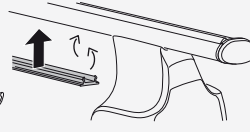

3

754

750

1

2

	X
RENAULT Clio, 3-dr Hatchback, 98-00, 01-03, 04-05	19
RENAULT Clio, 4-dr Sedan, 98-00, 01-	18
RENAULT Clio, 5-dr Hatchback, 98-00, 01-03, 04-05	18
RENAULT Symbol, 4-dr Sedan, 09-	17
RENAULT Thalia, 4-dr Sedan, 01-	17

1

2

	Y
RENAULT Clio, 3-dr Hatchback, 98-00, 01-03, 04-05	28
RENAULT Clio, 4-dr Sedan, 98-00, 01-	18,5
RENAULT Clio, 5-dr Hatchback, 98-00, 01-03, 04-05	18,5
RENAULT Symbol, 4-dr Sedan, 09-	17,5
RENAULT Thalia, 4-dr Sedan, 01-	17,5

480R

480

1

2

	X inch	X mm
RENAULT Clio, 3-dr Hatchback, 98-00, 01-03, 04-05	33 ¹/₈ "	841 mm
RENAULT Clio, 4-dr Sedan, 98-00, 01-	32 ³/₄ "	831 mm
RENAULT Clio, 5-dr Hatchback, 98-00, 01-03, 04-05	32 ³/₄ "	831 mm
RENAULT Symbol, 4-dr Sedan, 09-	32 ³/₈ "	821 mm
RENAULT Thalia, 4-dr Sedan, 01-	32 ³/₈ "	821 mm

1

2

	Y inch	Y mm
RENAULT Clio, 3-dr Hatchback, 98-00, 01-03, 04-05	36 ⁵/₈ "	931 mm
RENAULT Clio, 4-dr Sedan, 98-00, 01-	32 ⁷/₈ "	836 mm
RENAULT Clio, 5-dr Hatchback, 98-00, 01-03, 04-05	32 ⁷/₈ "	836 mm
RENAULT Symbol, 4-dr Sedan, 09-	32 ¹/₂ "	826 mm
RENAULT Thalia, 4-dr Sedan, 01-	32 ¹/₂ "	826 mm