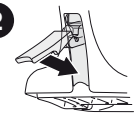

480R

480

1

2

	X inch	X mm
RENAULT Clio , 3-dr Hatchback, 98-00, 01-03, 04-05	33 ¹ / ₈ "	841 mm
RENAULT Clio , 4-dr Sedan, 98-00, 01-	32 ³ / ₄ "	831 mm
RENAULT Clio , 5-dr Hatchback, 98-00, 01-03, 04-05	32 ³ / ₄ "	831 mm
RENAULT Symbol , 4-dr Sedan, 09-	32 ³ / ₈ "	821 mm
RENAULT Thalia , 4-dr Sedan, 01-	32 ³ / ₈ "	821 mm

1

2

	Y inch	Y mm
RENAULT Clio , 3-dr Hatchback, 98-00, 01-03, 04-05	36 ⁵ / ₈ "	931 mm
RENAULT Clio , 4-dr Sedan, 98-00, 01-	32 ⁷ / ₈ "	836 mm
RENAULT Clio , 5-dr Hatchback, 98-00, 01-03, 04-05	32 ⁷ / ₈ "	836 mm
RENAULT Symbol , 4-dr Sedan, 09-	32 ¹ / ₂ "	826 mm
RENAULT Thalia , 4-dr Sedan, 01-	32 ¹ / ₂ "	826 mm