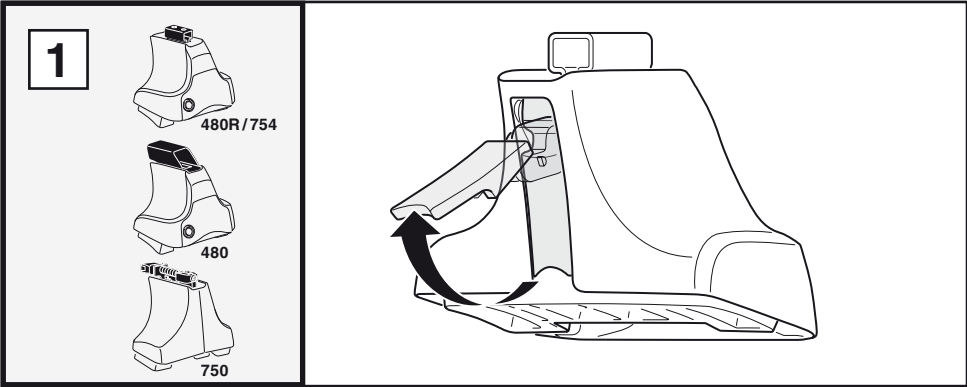

480R
754

480

750

THULE[®]
SWEDEN

Kit

3

754

750