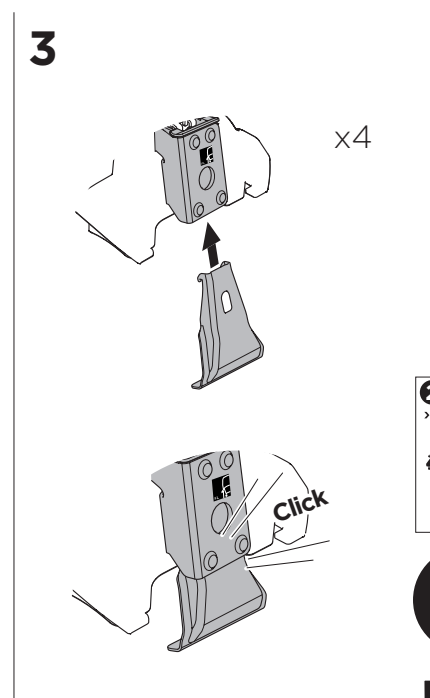

## Kit 5213

LAND ROVER Discovery Sport, 5-dr SUV, 15-

ISO 11154-E

THULE WingBar Evo	THULE WingBar Edge	THULE WingBar	THULE SquareBar	<b>Evo X (scale)</b>	<b>Edge X (scale)</b>
<b>LAND ROVER Discovery Sport, 5-dr SUV, 15-</b>				<b>49</b>	<b>Q</b>
THULE ProBar	THULE SlideBar				<b>X (mm/inch)</b>
<b>LAND ROVER Discovery Sport, 5-dr SUV, 15-</b>				<b>1141 mm / 44 7/8"</b>	

THULE WingBar Evo	THULE WingBar Edge	THULE WingBar	THULE SquareBar	<b>Evo Y (scale)</b>	<b>Edge Y (scale)</b>
<b>LAND ROVER Discovery Sport, 5-dr SUV, 15-</b>				<b>47,5</b>	<b>B</b>
THULE ProBar	THULE SlideBar				<b>Y (mm/inch)</b>
<b>LAND ROVER Discovery Sport, 5-dr SUV, 15-</b>				<b>1126 mm / 44 3/8"</b>	

	<b>W (mm/inch)</b>	<b>Z (mm/inch)</b>
<b>LAND ROVER Discovery Sport, 5-dr SUV, 15-</b>	<b>700 mm / 27 1/2"</b>	<b>275 mm / 10 7/8"</b>