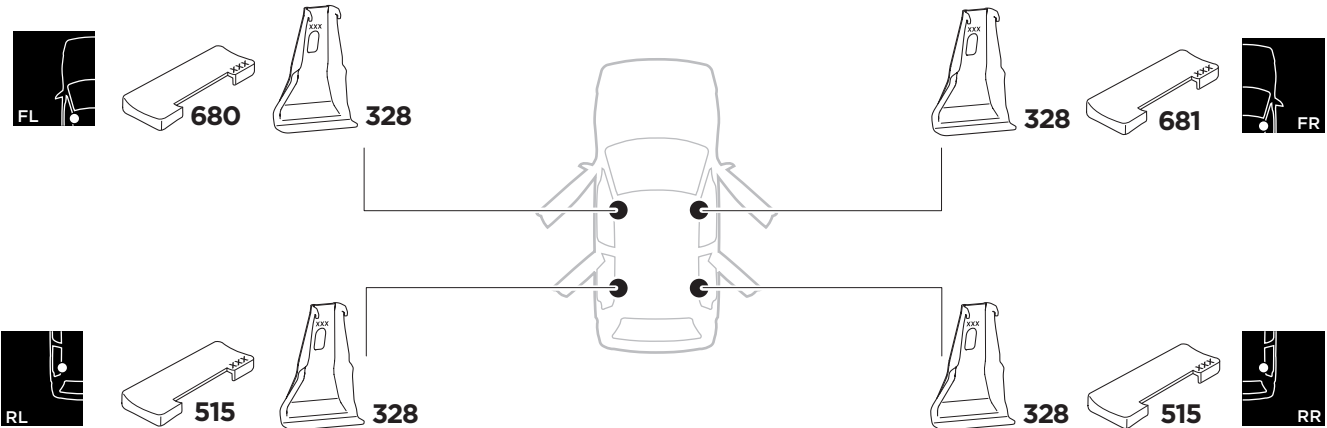

## Kit 5213

LAND ROVER Discovery Sport, 5-dr SUV, 15-

ISO 11154-E

THULE WingBar Evo	THULE WingBar Edge	THULE WingBar	THULE SquareBar	<b>Evo X (scale)</b>	<b>Edge X (scale)</b>
<b>LAND ROVER Discovery Sport, 5-dr SUV, 15-</b>				<b>49</b>	<b>Q</b>
THULE ProBar	THULE SlideBar				<b>X (mm/inch)</b>
<b>LAND ROVER Discovery Sport, 5-dr SUV, 15-</b>				<b>1141 mm / 44 7/8"</b>	

THULE WingBar Evo	THULE WingBar Edge	THULE WingBar	THULE SquareBar	<b>Evo Y (scale)</b>	<b>Edge Y (scale)</b>
<b>LAND ROVER Discovery Sport, 5-dr SUV, 15-</b>				<b>47,5</b>	<b>B</b>
THULE ProBar	THULE SlideBar				<b>Y (mm/inch)</b>
<b>LAND ROVER Discovery Sport, 5-dr SUV, 15-</b>				<b>1126 mm / 44 3/8"</b>	

	<b>W (mm/inch)</b>	<b>Z (mm/inch)</b>
<b>LAND ROVER Discovery Sport, 5-dr SUV, 15-</b>	<b>700 mm / 27 1/2"</b>	<b>275 mm / 10 7/8"</b>