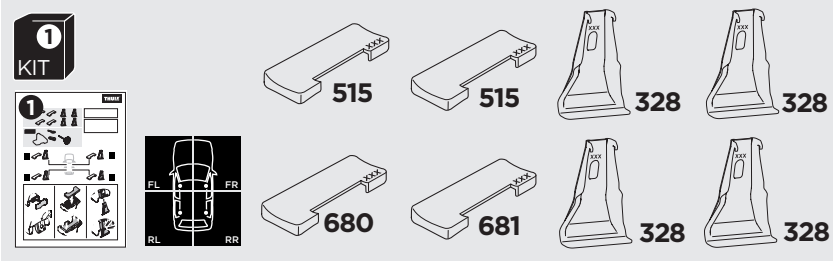

## Kit 5213

LAND ROVER Discovery Sport, 5-dr SUV, 15-

ISO 11154-E

THULE WingBar Evo	THULE WingBar Edge	THULE WingBar	THULE SquareBar	<b>Evo X (scale)</b>	<b>Edge X (scale)</b>
<b>LAND ROVER Discovery Sport, 5-dr SUV, 15-</b>				<b>49</b>	<b>Q</b>
THULE ProBar	THULE SlideBar				<b>X (mm/inch)</b>
<b>LAND ROVER Discovery Sport, 5-dr SUV, 15-</b>				<b>1141 mm / 44 7/8"</b>	

THULE WingBar Evo	THULE WingBar Edge	THULE WingBar	THULE SquareBar	<b>Evo Y (scale)</b>	<b>Edge Y (scale)</b>
<b>LAND ROVER Discovery Sport, 5-dr SUV, 15-</b>				<b>47,5</b>	<b>B</b>
THULE ProBar	THULE SlideBar				<b>Y (mm/inch)</b>
<b>LAND ROVER Discovery Sport, 5-dr SUV, 15-</b>				<b>1126 mm / 44 3/8"</b>	

	<b>W (mm/inch)</b>	<b>Z (mm/inch)</b>
<b>LAND ROVER Discovery Sport, 5-dr SUV, 15-</b>	<b>700 mm / 27 1/2"</b>	<b>275 mm / 10 7/8"</b>