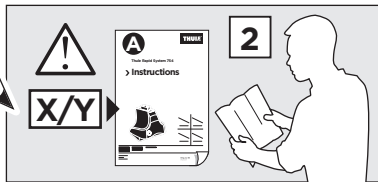

175 x1 ▶

◀ 1406 x4

x1

x1

1

	X (scale)	X (mm)	X (inch)
PEUGEOT 3008 , 5-dr SUV, 17-	43,5	1086	42 ³/₄
PEUGEOT 5008 , 5-dr SUV, 17-	43,5	1086	42 ³/₄

	Y (scale)	Y (mm)	Y (inch)
PEUGEOT 3008 , 5-dr SUV, 17-	41	1061	41 ³/₄
PEUGEOT 5008 , 5-dr SUV, 17-	40,5	1056	41 ¹/₂

2

PEUGEOT 3008, 5-dr SUV, 17-
PEUGEOT 5008, 5-dr SUV, 17-

3

	W (mm)	Z (mm)	W (inch)	Z (inch)
PEUGEOT 3008 , 5-dr SUV, 17-	265	715	10 ³/₈	28 ¹/₈
PEUGEOT 5008 , 5-dr SUV, 17-	250	715	9 ⁷/₈	28 ¹/₈