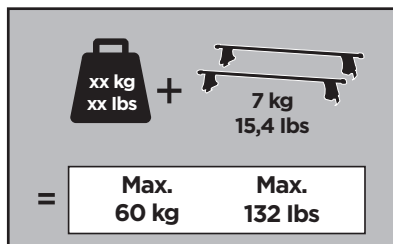

ISO 11154-E

141848

C.20170428
519-1848-02

Bring your life
thule.com