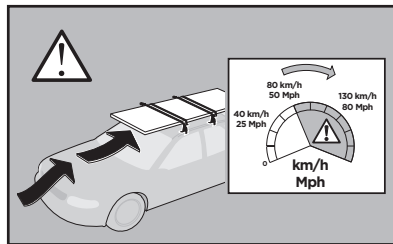

ISO 11154-E

141848

C.20170428
519-1848-02

Bring your life
thule.com