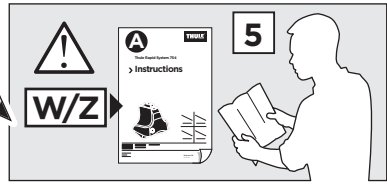

	Y (scale)	Y (mm)	Y (inch)
RENAULT Scénic (Mk.IV), 5-dr MPV, 17-	40	1051	41 ³ / ₈

2

RENAULT Scénic (Mk.IV), 5-dr MPV, 17-

3

	W (mm)	Z (mm)	W (inch)	Z (inch)
RENAULT Scénic (Mk.IV), 5-dr MPV, 17-	230	730	9	28 ³/₄