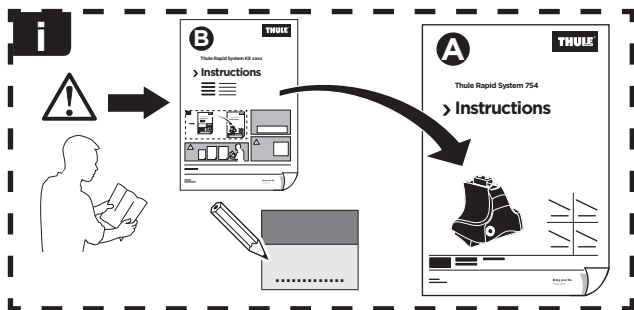

Thule Rapid System Kit 1848

> Instructions

RENAULT Scénic (Mk.IV), 5-dr MPV, 17-

ISO 11154-E

141848

C.20170428
519-1848-02

Bring your life
thule.com

149 x2

191 x1

192 x1

1409 x2

1410 x2

x1

x1

1

	X (scale)	X (mm)	X (inch)
RENAULT Scénic (Mk.IV), 5-dr MPV, 17-	51	1161	45 ³ / ₄

	Y (scale)	Y (mm)	Y (inch)
RENAULT Scénic (Mk.IV), 5-dr MPV, 17-	40	1051	41 ³ / ₈

2

RENAULT Scénic (Mk.IV), 5-dr MPV, 17-

3

	W (mm)	Z (mm)	W (inch)	Z (inch)
RENAULT Scénic (Mk.IV), 5-dr MPV, 17-	230	730	9	28 ³/₄