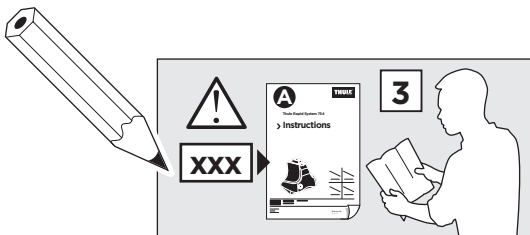

191 x1

192 x1

1409 x2

1410 x2

x1

x1

1

	X (scale)	X (mm)	X (inch)
RENAULT Scénic (Mk.IV), 5-dr MPV, 17-	51	1161	45 ³ / ₄

	Y (scale)	Y (mm)	Y (inch)
RENAULT Scénic (Mk.IV), 5-dr MPV, 17-	40	1051	41 ³ / ₈

2

RENAULT Scénic (Mk.IV), 5-dr MPV, 17-

3

	W (mm)	Z (mm)	W (inch)	Z (inch)
RENAULT Scénic (Mk.IV), 5-dr MPV, 17-	230	730	9	28 ³/₄