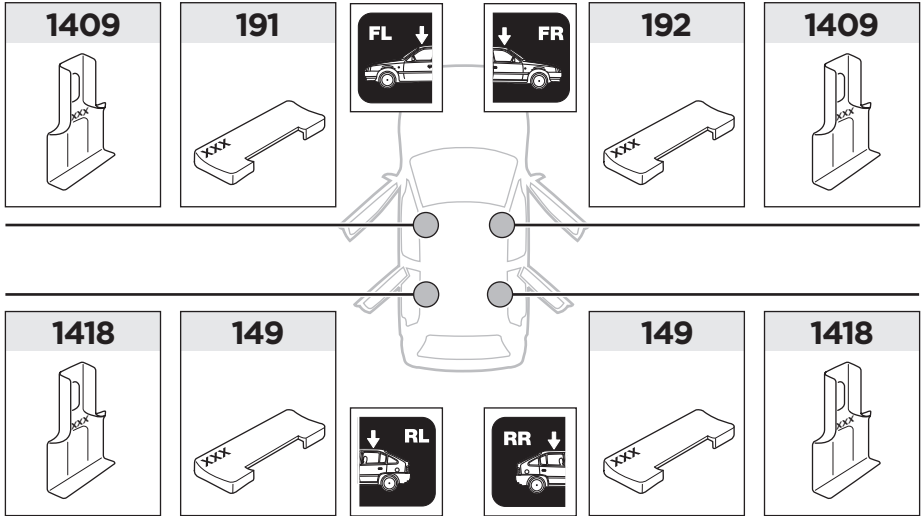

191 x1

192 x1

1409 x2

1410 x2

x1

x1

1

	X (scale)	X (mm)	X (inch)
RENAULT Scénic (Mk.IV), 5-dr MPV, 17-	51	1161	45 ³ / ₄

	Y (scale)	Y (mm)	Y (inch)
RENAULT Scénic (Mk.IV), 5-dr MPV, 17-	40	1051	41 ³ / ₈

2

RENAULT Scénic (Mk.IV), 5-dr MPV, 17-

3

	W (mm)	Z (mm)	W (inch)	Z (inch)
RENAULT Scénic (Mk.IV), 5-dr MPV, 17-	230	730	9	28 ³/₄