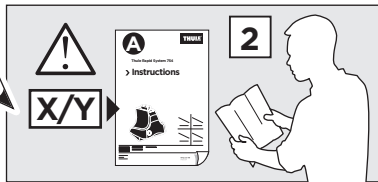

	Y (scale)	Y (mm)	Y (inch)
RENAULT Scénic (Mk.IV), 5-dr MPV, 17-	40	1051	41 ³ / ₈

2

RENAULT Scénic (Mk.IV), 5-dr MPV, 17-

3

	W (mm)	Z (mm)	W (inch)	Z (inch)
RENAULT Scénic (Mk.IV), 5-dr MPV, 17-	230	730	9	28 ³/₄