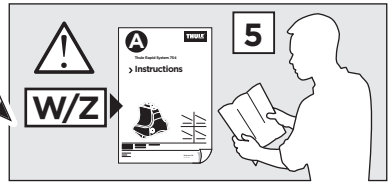

1

	X (scale)	X (mm)	X (inch)
CITROËN C4 Picasso, 5-dr MPV, 13-	44,5	1096	43 1/8

	Y (scale)	Y (mm)	Y (inch)
CITROËN C4 Picasso, 5-dr MPV, 13-	40,5	1056	41 5/8

2

CITROËN C4 Picasso, 5-dr MPV, 13-

**3**

	W (mm)	Z (mm)	W (inch)	Z (inch)
<b>CITROËN C4 Picasso, 5-dr MPV, 13-</b>	<b>150</b>	<b>720</b>	<b>5 7/8</b>	<b>28 3/8</b>