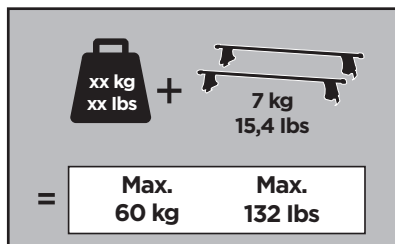

ISO 11154-E

141740

C.20131004
519-1740-01

Bring your life
thule.com