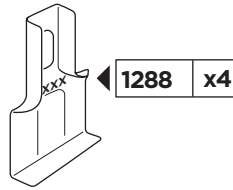

# > Instructions

CITROËN C4 Picasso, 5-dr MPV, 13-

ISO 11154-E

141740

C.20131004  
519-1740-01

Bring your life  
thule.com

x1

x1

1

	X (scale)	X (mm)	X (inch)
CITROËN C4 Picasso, 5-dr MPV, 13-	44,5	1096	43 1/8

	Y (scale)	Y (mm)	Y (inch)
CITROËN C4 Picasso, 5-dr MPV, 13-	40,5	1056	41 5/8

2

CITROËN C4 Picasso, 5-dr MPV, 13-

**3**

	W (mm)	Z (mm)	W (inch)	Z (inch)
<b>CITROËN C4 Picasso, 5-dr MPV, 13-</b>	<b>150</b>	<b>720</b>	<b>5 7/8</b>	<b>28 3/8</b>