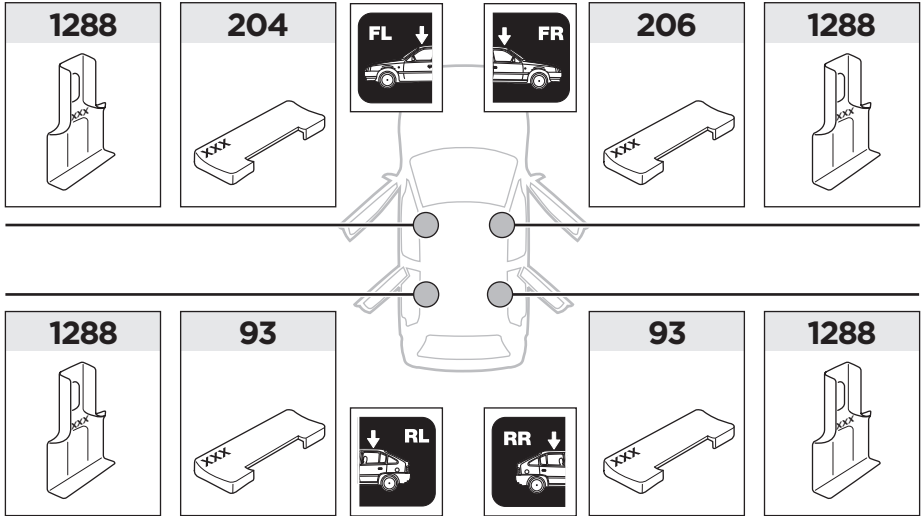

1

	X (scale)	X (mm)	X (inch)
CITROËN C4 Picasso, 5-dr MPV, 13-	44,5	1096	43 1/8

	Y (scale)	Y (mm)	Y (inch)
CITROËN C4 Picasso, 5-dr MPV, 13-	40,5	1056	41 5/8

2

CITROËN C4 Picasso, 5-dr MPV, 13-

**3**

	W (mm)	Z (mm)	W (inch)	Z (inch)
<b>CITROËN C4 Picasso, 5-dr MPV, 13-</b>	<b>150</b>	<b>720</b>	<b>5 7/8</b>	<b>28 3/8</b>