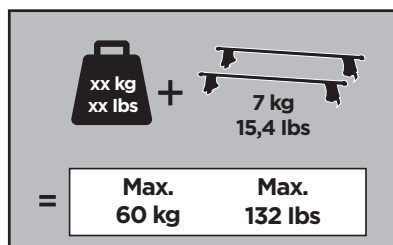

ISO 11154-E

141737
C.20130701
519-1737-01

Bring your life
thule.com