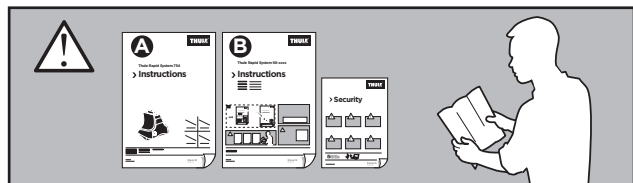

ISO 11154-E

141737
C.20130701
519-1737-01

Bring your life
thule.com