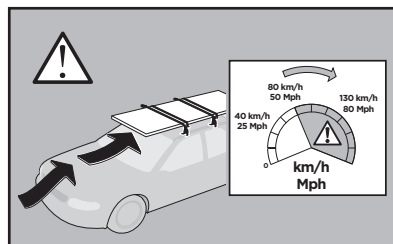

ISO 11154-E

141737
C.20130701
519-1737-01

Bring your life
thule.com