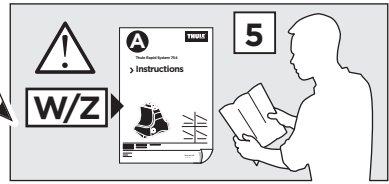

	X (scale)	X (mm)	X (inch)
FORD Escape, 5-dr SUV, *12-	46,5	1116	43 7/8

	Y (scale)	Y (mm)	Y (inch)
FORD Escape, 5-dr SUV, *12-	40	1051	41 3/8

2

FORD Escape, 5-dr SUV, *12-

3

	W (mm)	Z (mm)	W (inch)	Z (inch)
FORD Escape, 5-dr SUV, *12-	305	711	12	28