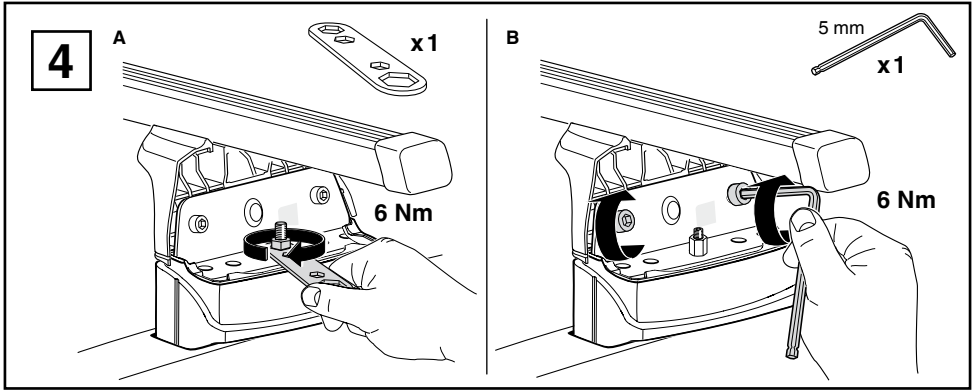

3

A

B

C

D

THULE
SWEDEN
**ONE
KEY
SYSTEM**

- 544** (x4)
- 596** (x6)
- 588** (x8)
- NA 510** (x10)
- EUR 452** (x12)

WW ▶ Thule Sweden AB, Box 69, 330 33 Hillerstorp, SWEDEN
NA ▶ Thule Inc., 42 Silvermine Road, Seymour, Connecticut 06483, USA