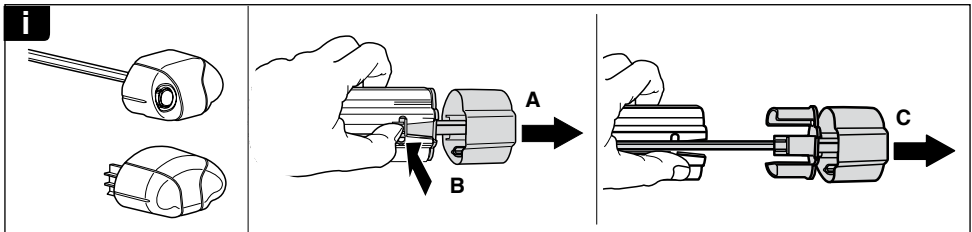

3

A

B

C

D

THULE
SWEDEN
**ONE
KEY
SYSTEM**

- 544** (x4)
- 596** (x6)
- 588** (x8)
- NA 510** (x10)
- EUR 452** (x12)

WW ▶ Thule Sweden AB, Box 69, 330 33 Hillerstorp, SWEDEN
NA ▶ Thule Inc., 42 Silvermine Road, Seymour, Connecticut 06483, USA