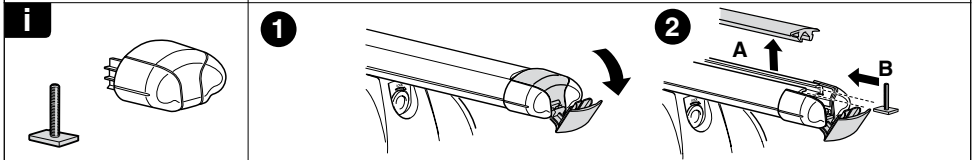

3

A

B

C

D

THULE
SWEDEN
**ONE
KEY
SYSTEM**

- 544** (x4)
- 596** (x6)
- 588** (x8)
- NA 510** (x10)
- EUR 452** (x12)

WW ▶ Thule Sweden AB, Box 69, 330 33 Hillerstorp, SWEDEN
NA ▶ Thule Inc., 42 Silvermine Road, Seymour, Connecticut 06483, USA