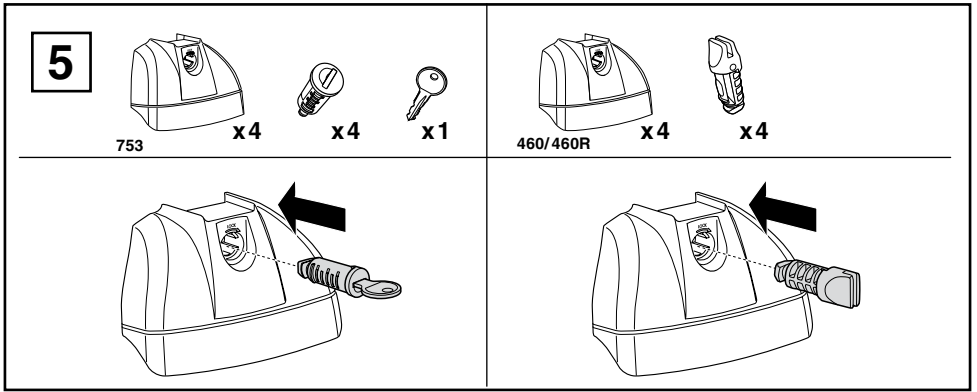

3

A

B

C

D

THULE
SWEDEN
**ONE
KEY
SYSTEM**

- 544** (x4)
- 596** (x6)
- 588** (x8)
- NA 510** (x10)
- EUR 452** (x12)

WW ▶ Thule Sweden AB, Box 69, 330 33 Hillerstorp, SWEDEN
NA ▶ Thule Inc., 42 Silvermine Road, Seymour, Connecticut 06483, USA