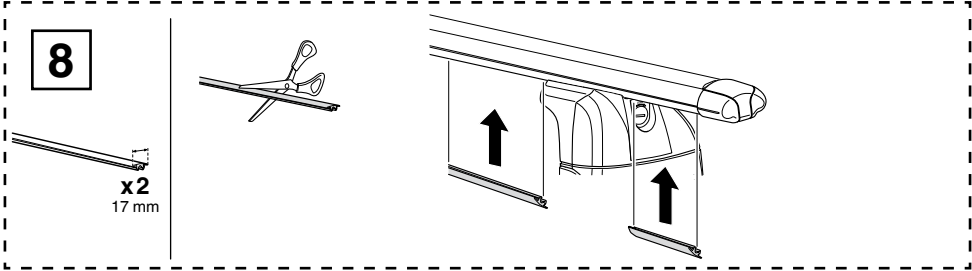

3

A

B

C

D

THULE
SWEDEN
**ONE
KEY
SYSTEM**

- 544** (x4)
- 596** (x6)
- 588** (x8)
- NA 510** (x10)
- EUR 452** (x12)

WW ▶ Thule Sweden AB, Box 69, 330 33 Hillerstorp, SWEDEN
NA ▶ Thule Inc., 42 Silvermine Road, Seymour, Connecticut 06483, USA