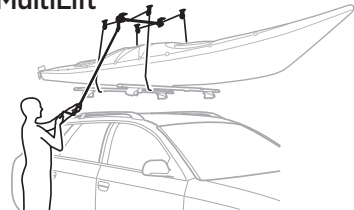

Thule MultiLift

572