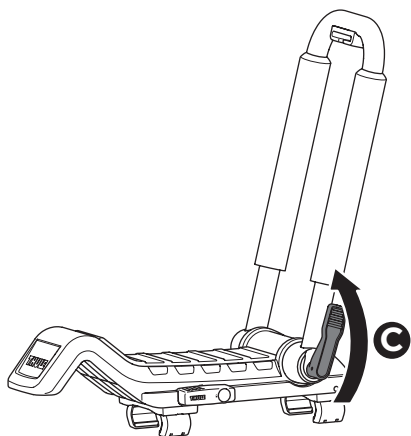

- HR/BIH** Krovni nosač kajaka
RO Suport pentru caiac montat pe acoperiș
HU Tetőre szerelhető kajakszállító
EL Σχάρα οροφής για κаяϊάκι
TR Araç üstüne bağlanan kayak taşıyıcı

منشأ كريك لاج العرب **HE**
 حامل مثبت على السقف للزوارق **AR**

5.6 kg
12.4 lbs

Max 34 kg
75 lbs

Max A+B= 59 kg
130 lbs

1

2

3

4

ok