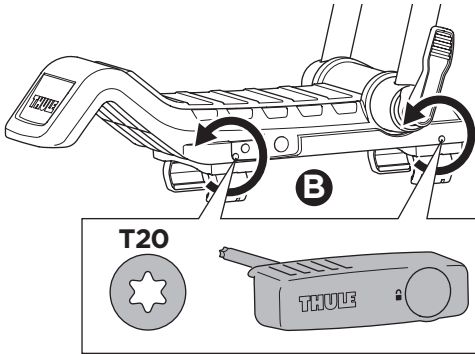

- ZH** 顶置皮艇托架
JA ルーフマウント型カヤックキャリア
KO 루프 장착 카약 캐리어
TH โครงยึดเรือคายัคแบบติดตั้งบนหลังคา

CITY CRASH

Complies with ISO norm

- i** 
 Thule WingBar/
 Aeroblade

 Thule AeroBar

 Thule SquareBar

i

Your Key-Number

5.6 kg
12.4 lbs

Max 34 kg
75 lbs

Max A+B= 59 kg
130 lbs

1

2

3

4

ok