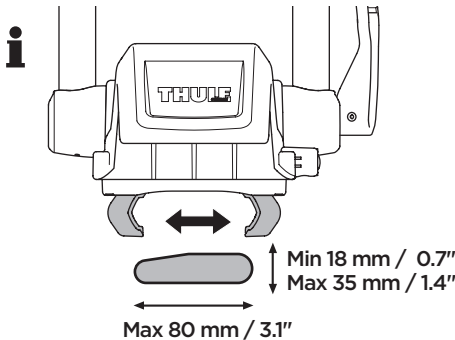

- ZH** 顶置皮艇托架
JA ルーフマウント型カヤックキャリア
KO 루프 장착 카약 캐리어
TH โครงยึดเรือคายัคแบบติดตั้งบนหลังคา

CITY CRASH

Complies with ISO norm

- i** 
 Thule WingBar/
 Aeroblade

 Thule AeroBar

 Thule SquareBar

i

Your Key-Number