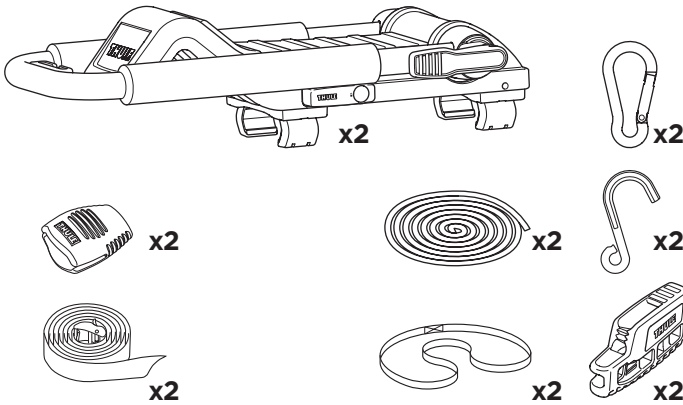

1. **EN** Roof mounted kayak carrier
   DE Kajakträger zur Dachmontage
   FR Porte-kayak
   NL Kajakdrager
   IT Porta kayak da installare sul tetto
   ES Portakayak de techo
   PT Suporte de caiaques para montagem no tejadilho
   SV Takmonterad kajakhållare
   DK Tagmonteret kajakholder
   NO Takmontert kajakkstativ
   FI Katolle asennettava kajakkiline
   ET Katusele paigaldatav süstahoidik
   LV Uz jumta uzstādāms kajaku turētājs
   LT Ant stogo tvirtinamas baidarių laikiklis
   UK Кріплення для перевезення каяків на даху
   BG Багажник за каяк, монтиран върху покрива
   CS Nosič kajaků pro montáž na střechu
   SK Strešný nosič kajakov
   PL Uchwyt na kajak montowany na dachu
   RU Крепление для каяка
   SL Strešni nosilec za kajak

1. **HR/BIH** Krovni nosač kajaka
   RO Suport pentru caiac montat pe acoperiș
   HU Tetőre szerelhető kajakszállító
   EL Σχάρα οροφής για κаяϊάκι
   TR Araç üstüne bağlanan kayak taşıyıcı

منشأ كريك لاج العرب **HE**
حامل مثبت على السقف للزوارق **AR**

1. **ZH** 顶置皮艇托架
   JA ルーフマウント型カヤックキャリア
   KO 루프 장착 카약 캐리어
   TH โครงยึดเรือคายัคแบบติดตั้งบนหลังคา

CITY CRASH

Complies with ISO norm

1. **i**
   Thule WingBar/
   Aeroblade

   Thule AeroBar

   Thule SquareBar