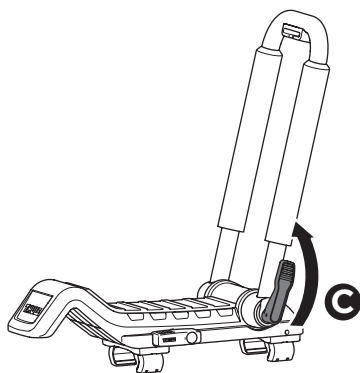

- HR/BIH** Krovni nosač kajaka
RO Suport pentru caiac montat pe acoperiș
HU Tetőre szerelhető kajakszállító
EL Σχάρα οροφής για κаяϊάκι
TR Araç üstüne bağlanan kayak taşıyıcı

منشأ كريك لاج العرب **HE**
 حامل مثبت على السقف للزوارق **AR**

5.6 kg
12.4 lbs

Max 34 kg
75 lbs

Max A+B= 59 kg
130 lbs

1

2

3

4

ok