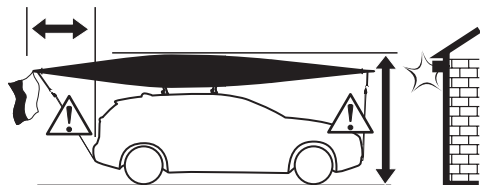

i

Your Key-Number

5.6 kg
12.4 lbs

Max 34 kg
75 lbs

Max A+B= 59 kg
130 lbs