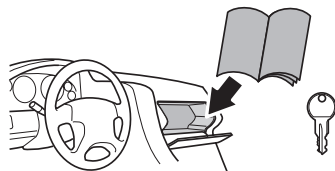

- ZH** 顶置皮艇托架
JA ルーフマウント型カヤックキャリア
KO 루프 장착 카약 캐리어
TH โครงยึดเรือคายัคแบบติดตั้งบนหลังคา

CITY CRASH

Complies with ISO norm

- i** 
 Thule WingBar/
 Aeroblade

 Thule AeroBar

 Thule SquareBar

i

Your Key-Number