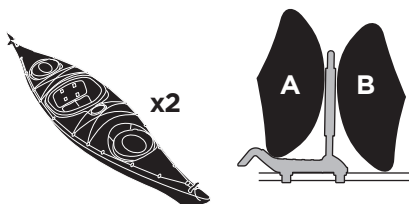

- ZH** 顶置皮艇托架
JA ルーフマウント型カヤックキャリア
KO 루프 장착 카약 캐리어
TH โครงยึดเรือคายัคแบบติดตั้งบนหลังคา

CITY CRASH

Complies with ISO norm

- i** 
 Thule WingBar/
 Aeroblade

 Thule AeroBar

 Thule SquareBar

i

Your Key-Number

5.6 kg
12.4 lbs

Max 34 kg
75 lbs

Max A+B= 59 kg
130 lbs

1

2

3

4

ok