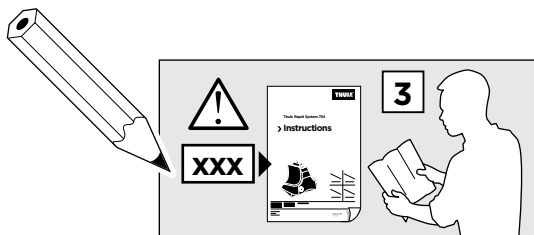

x1

1

	X (scale)	X (mm)	X (inch)
FORD Fusion, 4-dr Sedan, 13-	47,5	1126	44 ³/₈

	Y (scale)	Y (mm)	Y (inch)
FORD Fusion, 4-dr Sedan, 13-	46,5	1116	43 ⁷/₈

2

FORD Fusion, 4-dr Sedan, 13-

3

	W (mm)	Z (mm)	W (inch)	Z (inch)
FORD Fusion, 4-dr Sedan, 13-	279	635	11	25