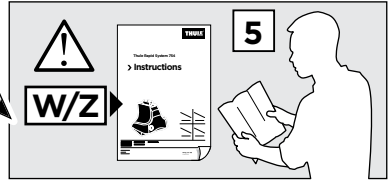

x1

1

	X (scale)	X (mm)	X (inch)
FORD Fusion, 4-dr Sedan, 13-	47,5	1126	44 ³/₈

	Y (scale)	Y (mm)	Y (inch)
FORD Fusion, 4-dr Sedan, 13-	46,5	1116	43 ⁷/₈

2

FORD Fusion, 4-dr Sedan, 13-

3

	W (mm)	Z (mm)	W (inch)	Z (inch)
FORD Fusion, 4-dr Sedan, 13-	279	635	11	25