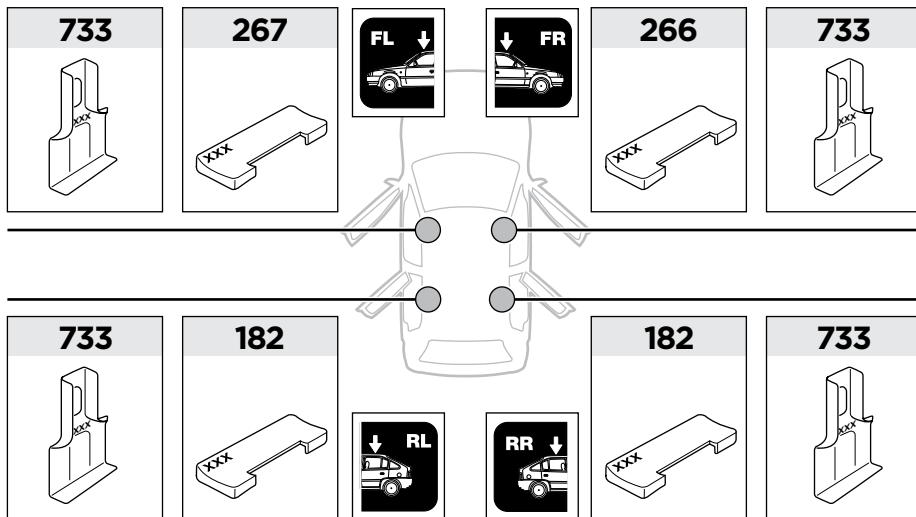

x1

1

	X (scale)	X (mm)	X (inch)
FORD Fusion, 4-dr Sedan, 13-	47,5	1126	44 ³/₈

	Y (scale)	Y (mm)	Y (inch)
FORD Fusion, 4-dr Sedan, 13-	46,5	1116	43 ⁷/₈

2

FORD Fusion, 4-dr Sedan, 13-

3

	W (mm)	Z (mm)	W (inch)	Z (inch)
FORD Fusion, 4-dr Sedan, 13-	279	635	11	25