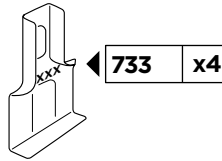

Thule Rapid System Kit 1692

> Instructions

FORD Fusion, 4-dr Sedan, 13-

ISO 11154-E

141692

C.20120911
519-1692-01

Bring your life
thule.com

x1

x1

1

	X (scale)	X (mm)	X (inch)
FORD Fusion, 4-dr Sedan, 13-	47,5	1126	44 ³/₈

	Y (scale)	Y (mm)	Y (inch)
FORD Fusion, 4-dr Sedan, 13-	46,5	1116	43 ⁷/₈

2

FORD Fusion, 4-dr Sedan, 13-

3

	W (mm)	Z (mm)	W (inch)	Z (inch)
FORD Fusion, 4-dr Sedan, 13-	279	635	11	25