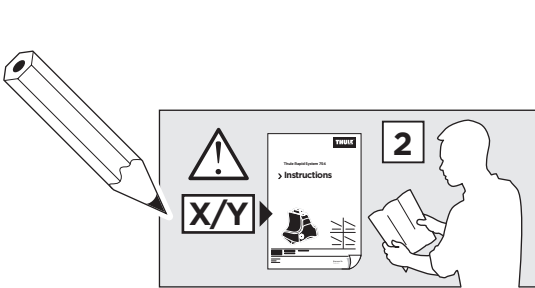

# > Instructions

**HYUNDAI HB20**, 5-dr Hatchback, 12-  
**HYUNDAI HB20S**, 4-dr Sedan, 12-

ISO 11154-E

**141717**

C.20130506  
519-1717-02

**Bring your life**  
thule.com

# 1

	X (scale)	X (mm)	X (inch)
<b>HYUNDAI HB20</b> , 5-dr Hatchback, 12-	<b>37</b>	<b>1021</b>	<b>40 1/4</b>
<b>HYUNDAI HB20S</b> , 4-dr Sedan, 12-	<b>37,5</b>	<b>1026</b>	<b>40 3/8</b>

	Y (scale)	Y (mm)	Y (inch)
<b>HYUNDAI HB20</b> , 5-dr Hatchback, 12-	<b>36</b>	<b>1011</b>	<b>39 3/4</b>
<b>HYUNDAI HB20S</b> , 4-dr Sedan, 12-	<b>36,5</b>	<b>1016</b>	<b>40</b>