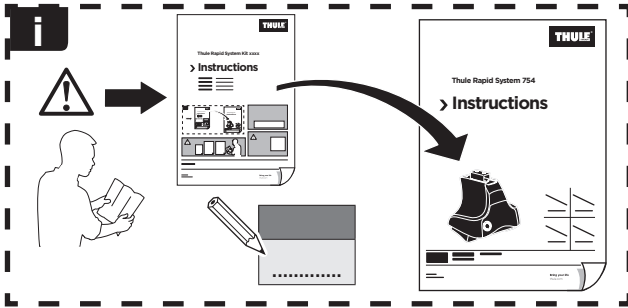

# > Instructions

**HYUNDAI HB20**, 5-dr Hatchback, 12-  
**HYUNDAI HB20S**, 4-dr Sedan, 12-

ISO 11154-E

**141717**

C.20130506  
519-1717-02

**Bring your life**  
thule.com