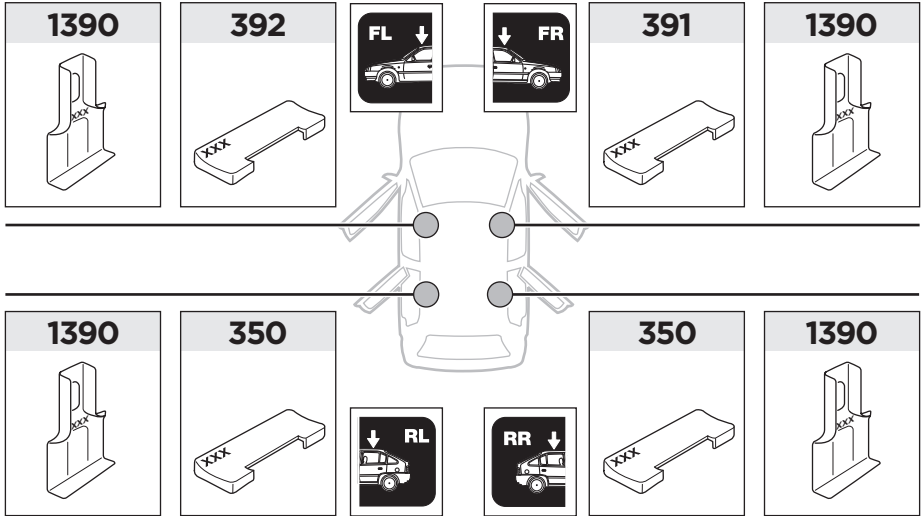

Thule Rapid System Kit 1827

> Instructions

TOYOTA Tacoma, 4-dr Double Cab, 16-

ISO 11154-E

141827
C.20160530
519-1827-01

Bring your life
thule.com

x1

x1

1

| | X (scale) | X (mm) | X (inch) |
|-------------------------------------|-----------|--------|----------|
| TOYOTA Tacoma, 4-dr Double Cab, 16- | 42 | 1071 | 42 1/8 |

| | Y (scale) | Y (mm) | Y (inch) |
|-------------------------------------|-----------|--------|----------|
| TOYOTA Tacoma, 4-dr Double Cab, 16- | 42 | 1071 | 42 1/8 |

2

TOYOTA Tacoma, 4-dr Double Cab, 16-

3

| | W (mm) | Z (mm) | W (inch) | Z (inch) |
|---|------------|------------|---------------|---------------|
| TOYOTA Tacoma , 4-dr Double Cab, 16- | 300 | 700 | 11 3/4 | 27 1/2 |