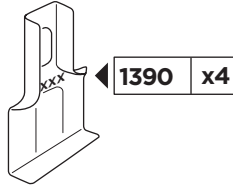

Thule Rapid System Kit 1827

> Instructions

TOYOTA Tacoma, 4-dr Double Cab, 16-

ISO 11154-E

141827
C.20160530
519-1827-01

Bring your life
thule.com

x1

x1

1

| | X (scale) | X (mm) | X (inch) |
|-------------------------------------|-----------|--------|----------|
| TOYOTA Tacoma, 4-dr Double Cab, 16- | 42 | 1071 | 42 1/8 |

| | Y (scale) | Y (mm) | Y (inch) |
|-------------------------------------|-----------|--------|----------|
| TOYOTA Tacoma, 4-dr Double Cab, 16- | 42 | 1071 | 42 1/8 |

2

TOYOTA Tacoma, 4-dr Double Cab, 16-

3

| | W (mm) | Z (mm) | W (inch) | Z (inch) |
|---|------------|------------|---------------|---------------|
| TOYOTA Tacoma , 4-dr Double Cab, 16- | 300 | 700 | 11 3/4 | 27 1/2 |