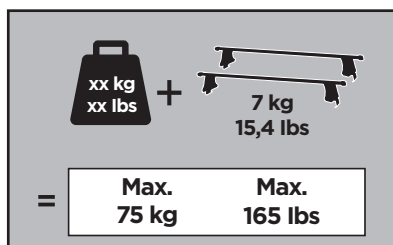

Thule Rapid System Kit 1827

> Instructions

TOYOTA Tacoma, 4-dr Double Cab, 16-

ISO 11154-E

141827
C.20160530
519-1827-01

Bring your life
thule.com

x1

x1

1

| | X (scale) | X (mm) | X (inch) |
|-------------------------------------|-----------|--------|----------|
| TOYOTA Tacoma, 4-dr Double Cab, 16- | 42 | 1071 | 42 1/8 |

| | Y (scale) | Y (mm) | Y (inch) |
|-------------------------------------|-----------|--------|----------|
| TOYOTA Tacoma, 4-dr Double Cab, 16- | 42 | 1071 | 42 1/8 |

2

TOYOTA Tacoma, 4-dr Double Cab, 16-

3

| | W (mm) | Z (mm) | W (inch) | Z (inch) |
|---|------------|------------|---------------|---------------|
| TOYOTA Tacoma , 4-dr Double Cab, 16- | 300 | 700 | 11 3/4 | 27 1/2 |