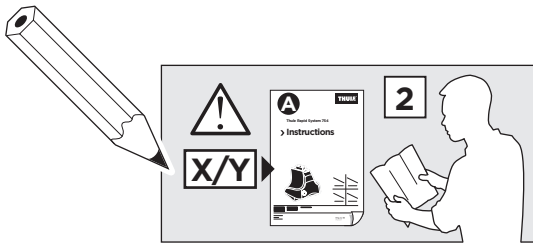

Thule Rapid System Kit 1827

> Instructions

TOYOTA Tacoma, 4-dr Double Cab, 16-

ISO 11154-E

141827
C.20160530
519-1827-01

Bring your life
thule.com

x1

x1

1

| | X (scale) | X (mm) | X (inch) |
|-------------------------------------|-----------|--------|----------|
| TOYOTA Tacoma, 4-dr Double Cab, 16- | 42 | 1071 | 42 1/8 |

| | Y (scale) | Y (mm) | Y (inch) |
|-------------------------------------|-----------|--------|----------|
| TOYOTA Tacoma, 4-dr Double Cab, 16- | 42 | 1071 | 42 1/8 |