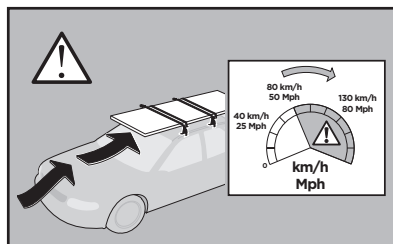

Thule Rapid System Kit 1827

> Instructions

TOYOTA Tacoma, 4-dr Double Cab, 16-

ISO 11154-E

141827
C.20160530
519-1827-01

Bring your life
thule.com

x1

x1

1

| | X (scale) | X (mm) | X (inch) |
|-------------------------------------|-----------|--------|----------|
| TOYOTA Tacoma, 4-dr Double Cab, 16- | 42 | 1071 | 42 1/8 |

| | Y (scale) | Y (mm) | Y (inch) |
|-------------------------------------|-----------|--------|----------|
| TOYOTA Tacoma, 4-dr Double Cab, 16- | 42 | 1071 | 42 1/8 |