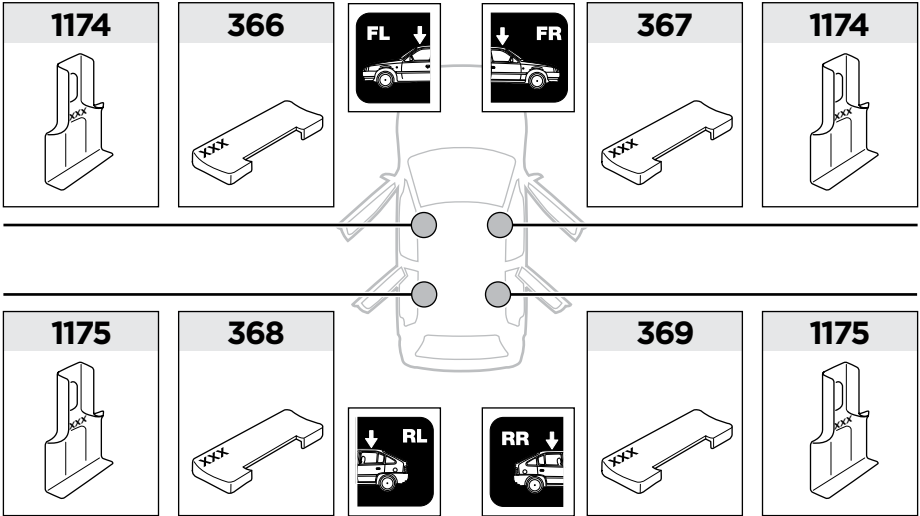

Bring your life

thule.com

366 x1

367 x1

368 x1

369 x1

1174 x2

1175 x2

x1

x1

1

	X (scale)	X (mm)	X (inch)
KIA Cadenza, 4-dr Sedan, 10- / *12-	42	1071	42 1/8
KIA K7, 4-dr Sedan, 10-	42	1071	42 1/8

	Y (scale)	Y (mm)	Y (inch)
KIA Cadenza, 4-dr Sedan, 10- / *12-	39,5	1046	41 1/8
KIA K7, 4-dr Sedan, 10-	39,5	1046	41 1/8

2

KIA Cadenza, 4-dr Sedan, 10- / *12-

KIA K7, 4-dr Sedan, 10-

3

	W (mm)	Z (mm)	W (inch)	Z (inch)
KIA Cadenza , 4-dr Sedan, 10- / *12-	310	720	12 1/4	28 3/8
KIA K7 , 4-dr Sedan, 10-	310	720	12 1/4	28 3/8